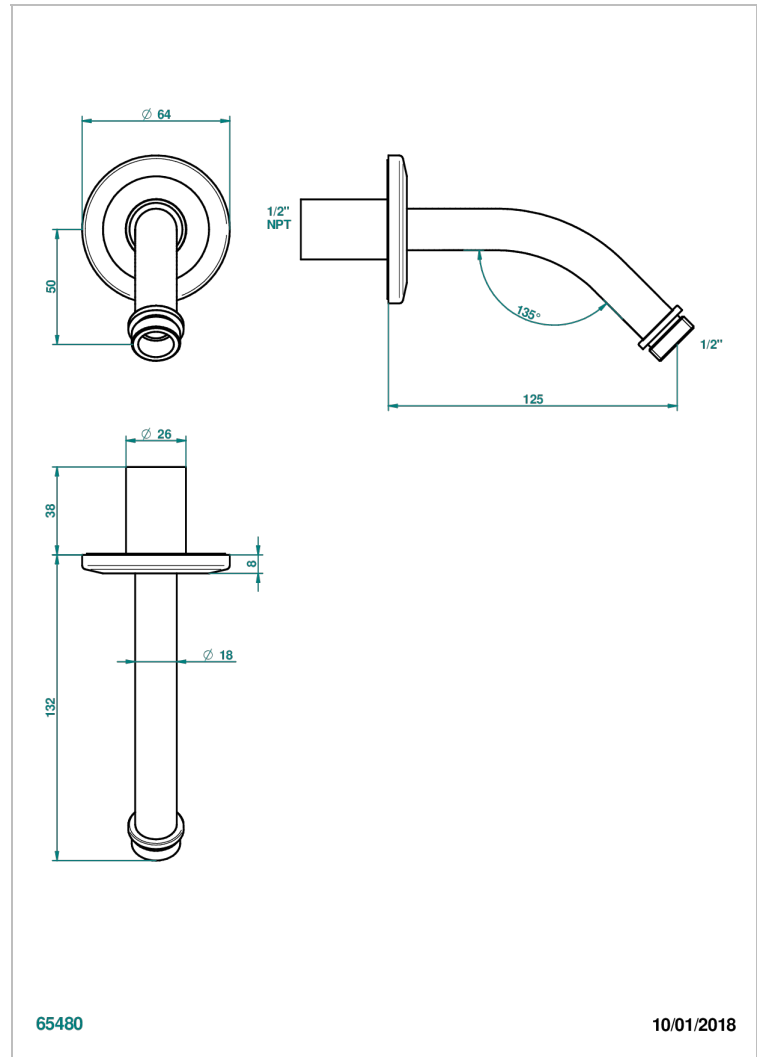

BONDI A MANETTES

G7G-82/US

Bras pour pomme de douche lg 120 mm coudé à 45° 1/2" standard américain

THG[®]
PARIS

CARACTÉRISTIQUES

- Bondi à manettes
- Bras pour pomme de douche lg 120 mm coudé à 45° 1/2" standard américain