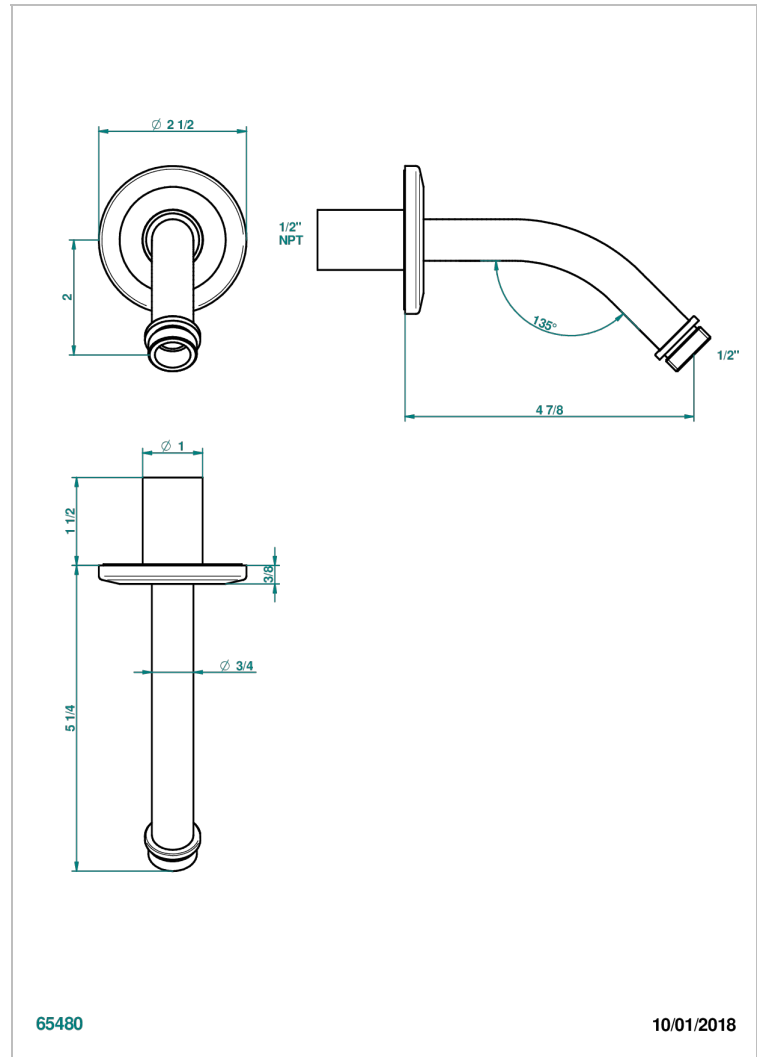

# BONDI A MANETTES

G7G-82/US

Bras pour pomme de douche lg 120 mm coudé à 45° 1/2" standard américain

THG<sup>®</sup>  
PARIS

65480

10/01/2018

## CARACTÉRISTIQUES

- Bondi à manettes
- Bras pour pomme de douche lg 120 mm coudé à 45° 1/2" standard américain