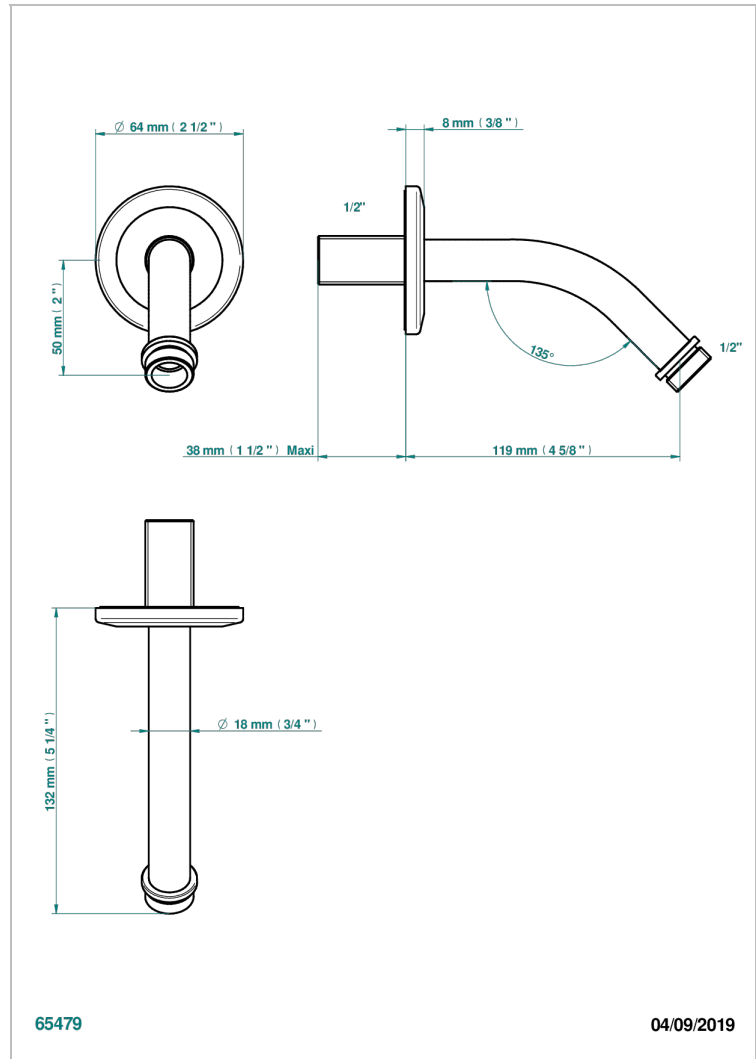

SYSTEM DIAMOND METAL WITH LEVER

G9D-82

Brausearm für Kopfbrause 1/2", Länge: 120mm, 45°

THG[®]
PARIS

EIGENSCHAFTEN

- System Diamond Metal with lever
- Brausearm für Kopfbrause 1/2", Länge: 120mm, 45°

VERFÜGBARE OBERFLÄCHEN

Altnickel - H28
Blassgold - F30
Blassgold matt unlackiert - F31
Bronze hell - D01
Chrom - A02
Chrom matt - C02

Gold - F01
Gold matt - F07
Kupfer altrot matt lackiert - H07
Mattschwarz keramik - D30
Nickel matt - C01
Polished chrome with gold inlay - GA1