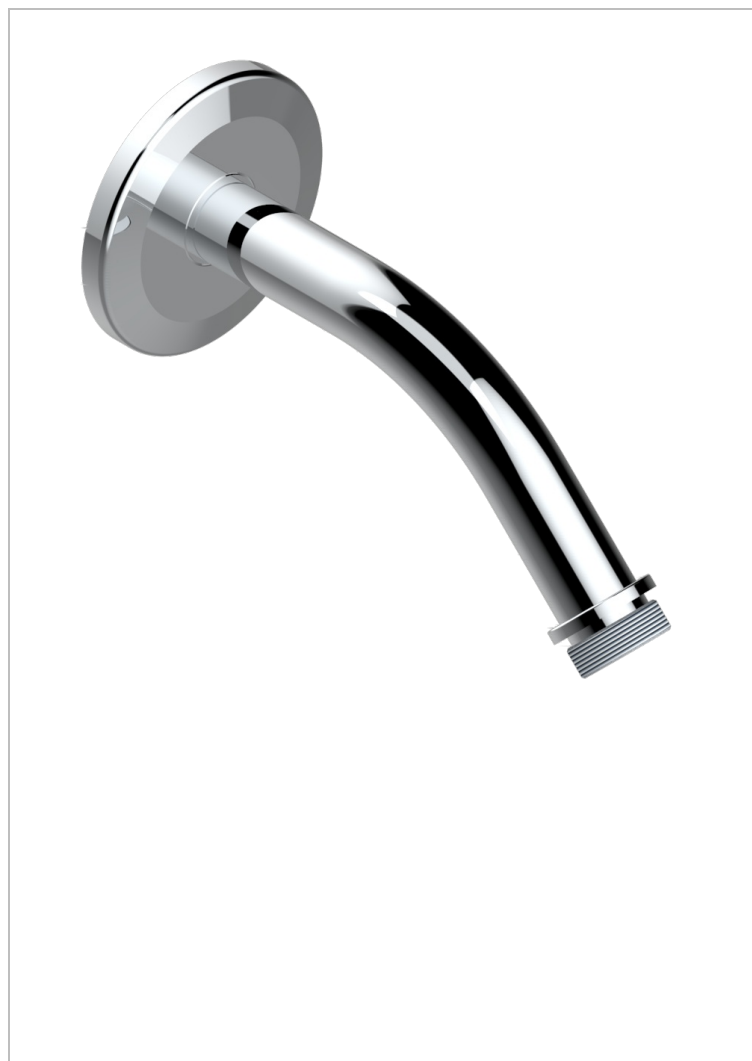

SYSTEM SMOOTH METAL WITH LEVER

G9B-82

Brausearm für Kopfbrause 1/2", Länge: 120mm, 45°

EIGENSCHAFTEN

- System Smooth Metal with lever
- Brausearm für Kopfbrause 1/2", Länge: 120mm, 45°

VERFÜGBARE OBERFLÄCHEN

Altnickel - H28
Blassgold - F30
Blassgold matt unlackiert - F31
Bronze hell - D01
Chrom - A02
Chrom matt - C02

Gold - F01
Gold matt - F07
Kupfer altrot matt lackiert - H07
Mattschwarz keramik - D30
Nickel matt - C01
Polished chrome with gold inlay - GA1