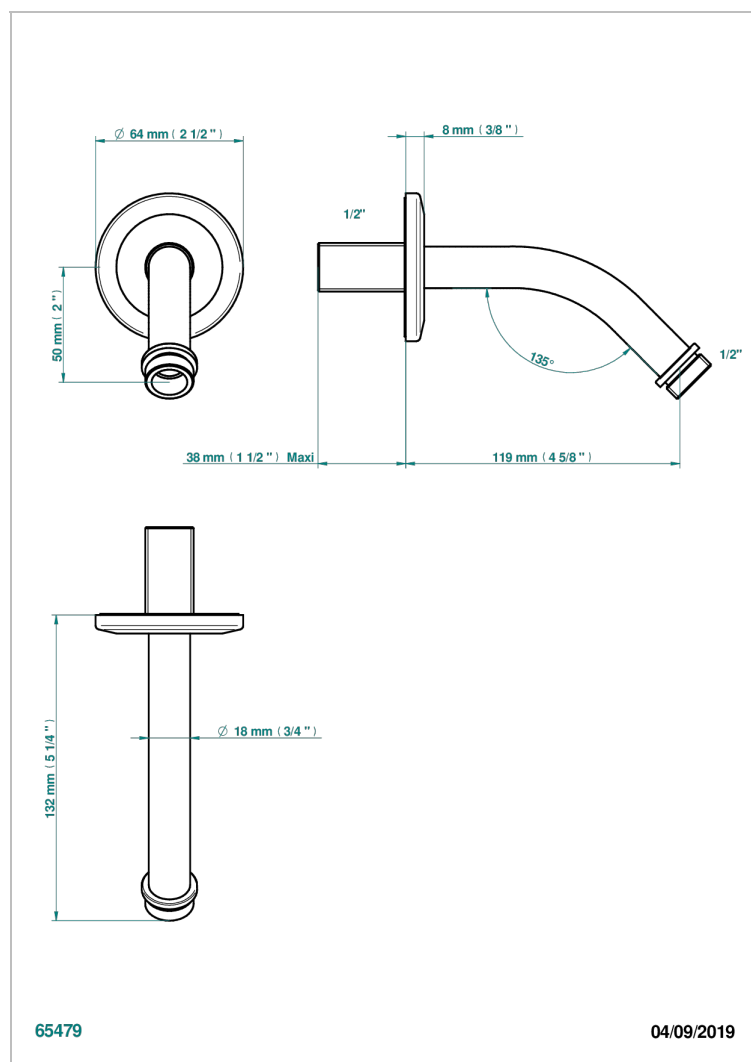

SYSTEM SMOOTH METAL WITH LEVER

G9B-82

Brausearm für Kopfbrause 1/2", Länge: 120mm, 45°

EIGENSCHAFTEN

- System Smooth Metal with lever
- Brausearm für Kopfbrause 1/2", Länge: 120mm, 45°

VERFÜGBARE OBERFLÄCHEN