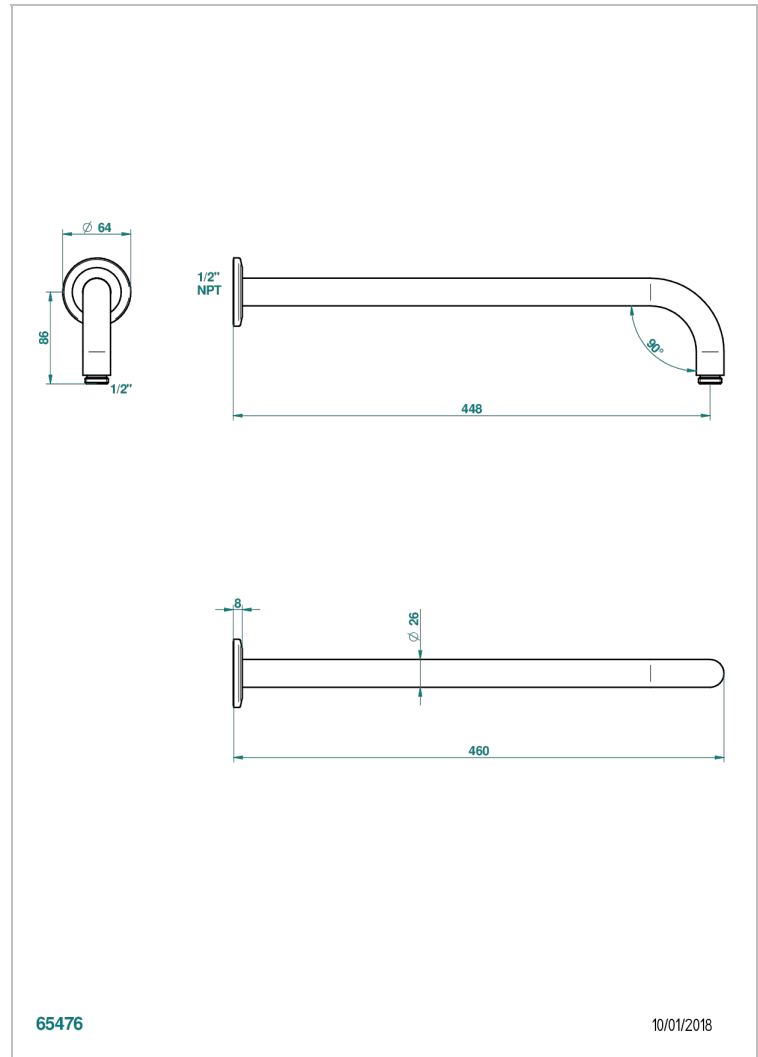

# BONDI A MANETTES

G7G-84L/US

Bras pour pomme de douche lg 450 mm coudé à 90° - standard américain

THG<sup>®</sup>  
PARIS

65476

10/01/2018

## CARACTÉRISTIQUES

- Bondi à manettes
- Bras pour pomme de douche lg 450 mm coudé à 90° - standard américain