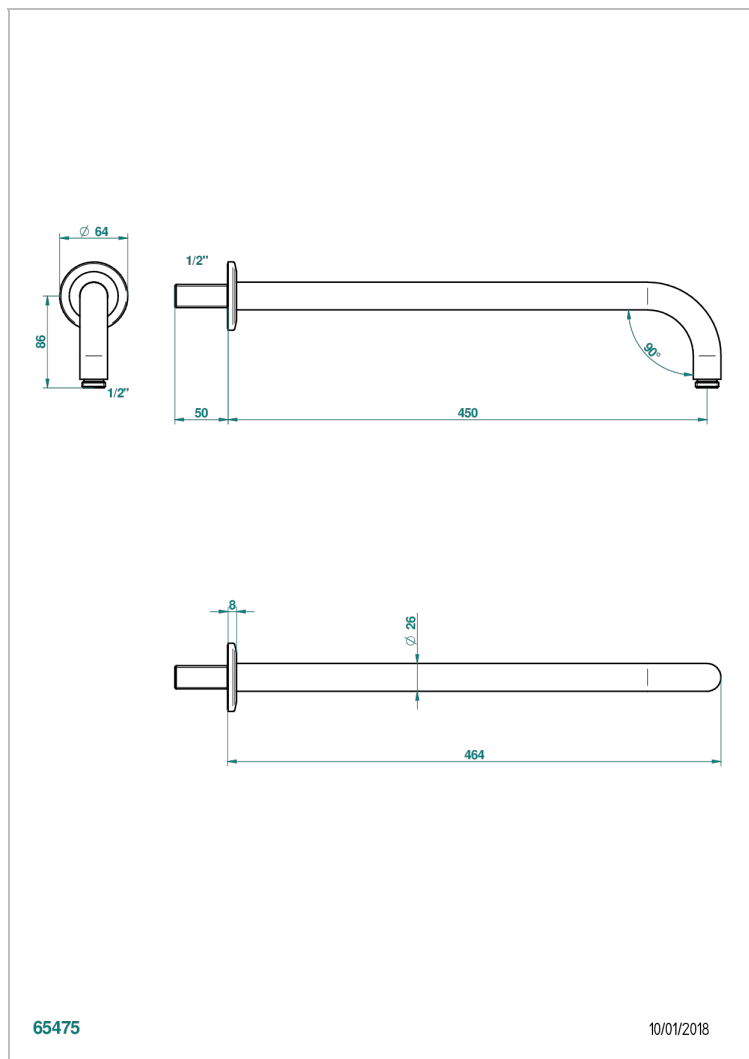

SYSTEM HOWLITE WITH LEVER

G9H-84L

Brazo de ducha lg 450 mm

THG[®]
PARIS

CARACTERÍSTICAS

- System Howlite with lever
- Brazo de ducha lg 450 mm

ACABADOS DISPONIBLES

Bronce claro - D01
Cerámica negra mate - D30
Cobre viejo mate - H07
Cromo - A02
Cromo mate - C02
Dorado - F01