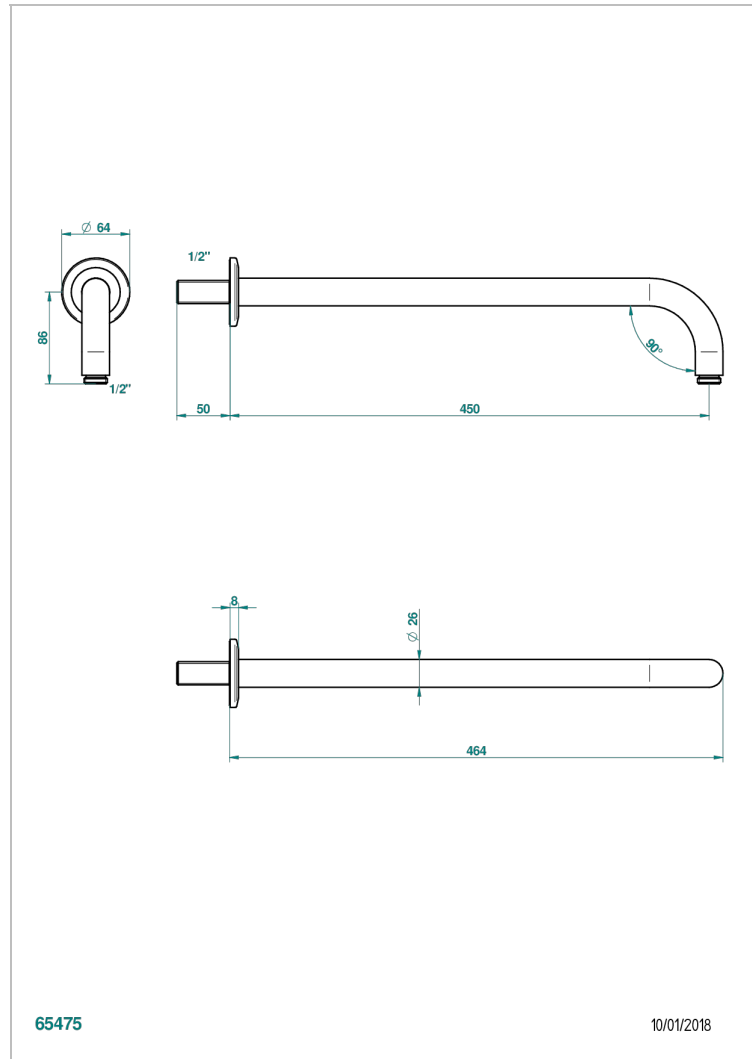

SYSTEM HOWLITE WITH LEVER

G9H-84L

Brausearm für Kopfbrause, Länge: 450mm, 90°

THG[®]
PARIS

EIGENSCHAFTEN

- System Howlite with lever
- Brausearm für Kopfbrause, Länge: 450mm, 90°

VERFÜGBARE OBERFLÄCHEN

Altnickel - H28
Blassgold - F30
Blassgold matt unlackiert - F31
Bronze hell - D01
Chrom - A02
Chrom matt - C02