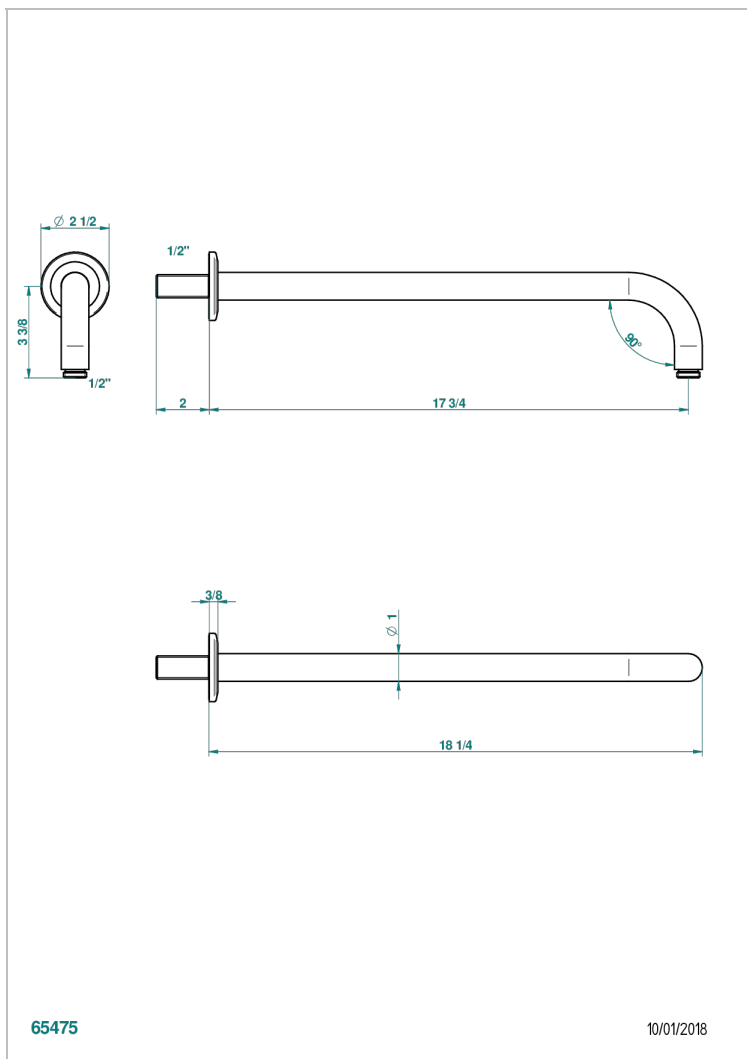

SYSTEM HOWLITE WITH LEVER

G9H-84L

Brazo de ducha lg 450 mm

THG[®]
PARIS

CARACTERÍSTICAS

- System Howlite with lever
- Brazo de ducha lg 450 mm

ACABADOS DISPONIBLES

Bronce claro - D01
Cerámica negra mate - D30
Cobre viejo mate - H07
Cromo - A02
Cromo mate - C02
Dorado - F01