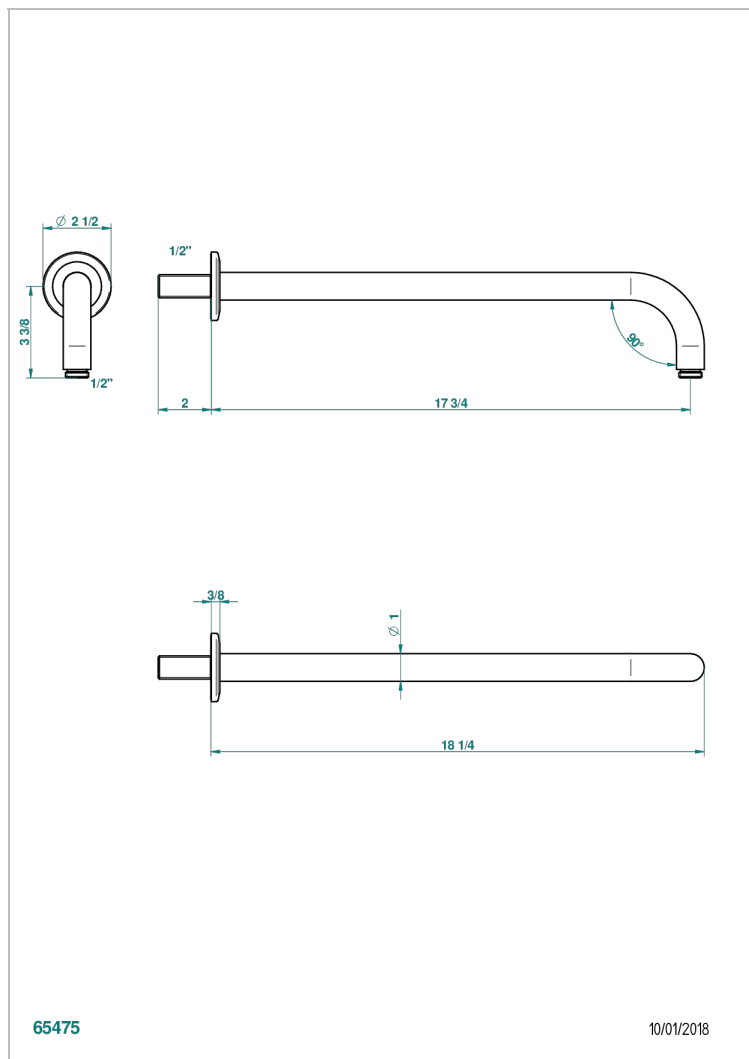

# SYSTEM HOWLITE WITH LEVER

G9H-84L

Brausearm für Kopfbrause, Länge: 450mm, 90°

## EIGENSCHAFTEN

- System Howlite with lever
- Brausearm für Kopfbrause, Länge: 450mm, 90°