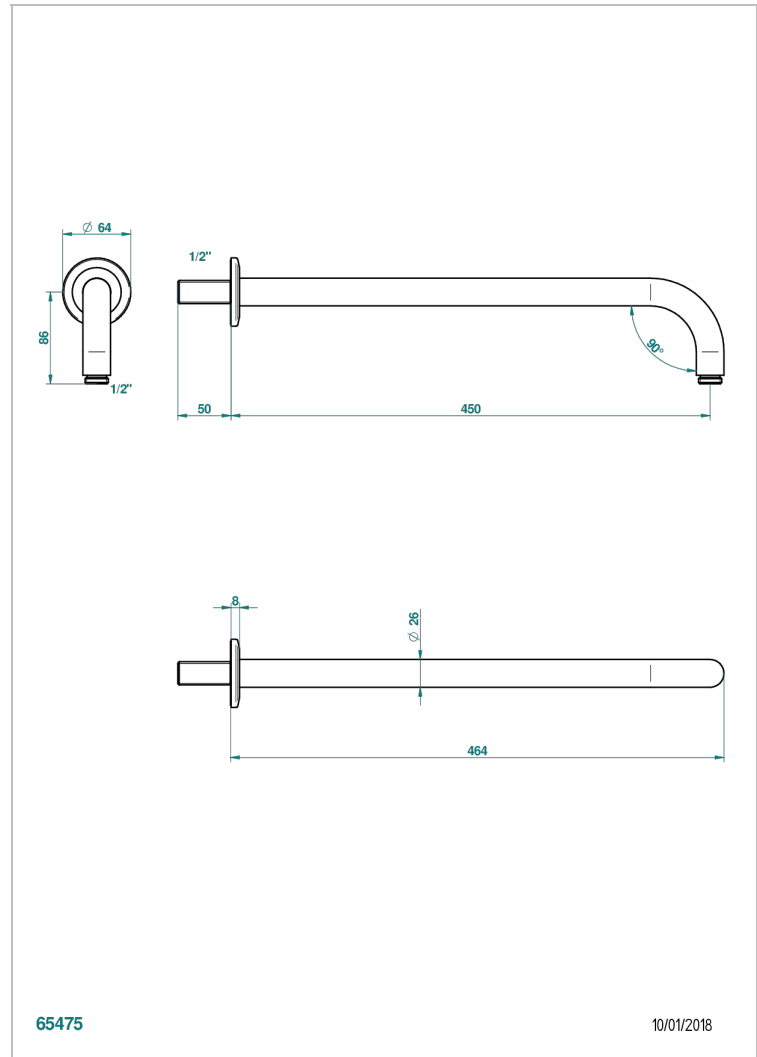

SYSTEM SQUARED METAL WITH LEVER

G9F-84L

Brausearm für Kopfbrause, Länge: 450mm, 90°

65475

10/01/2018

EIGENSCHAFTEN

- System Squared Metal with lever
- Brausearm für Kopfbrause, Länge: 450mm, 90°

VERFÜGBARE OBERFLÄCHEN