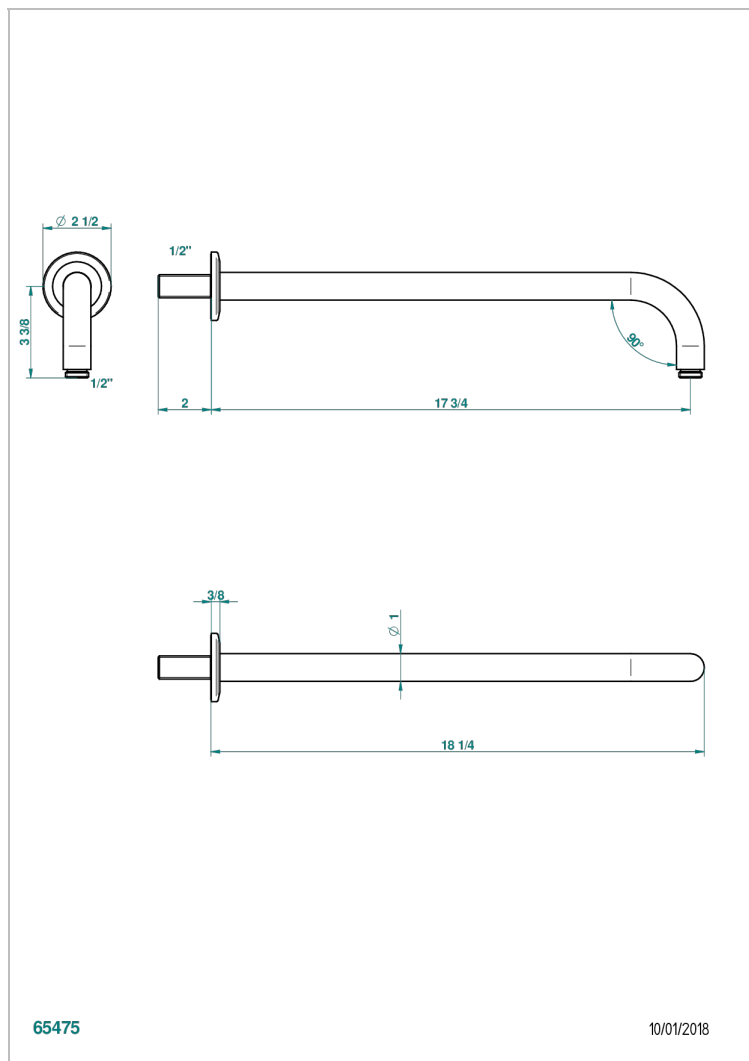

# SYSTEM SQUARED METAL WITH LEVER

G9F-84L

Brausearm für Kopfbrause, Länge: 450mm, 90°

## EIGENSCHAFTEN

- System Squared Metal with lever
- Brausearm für Kopfbrause, Länge: 450mm, 90°