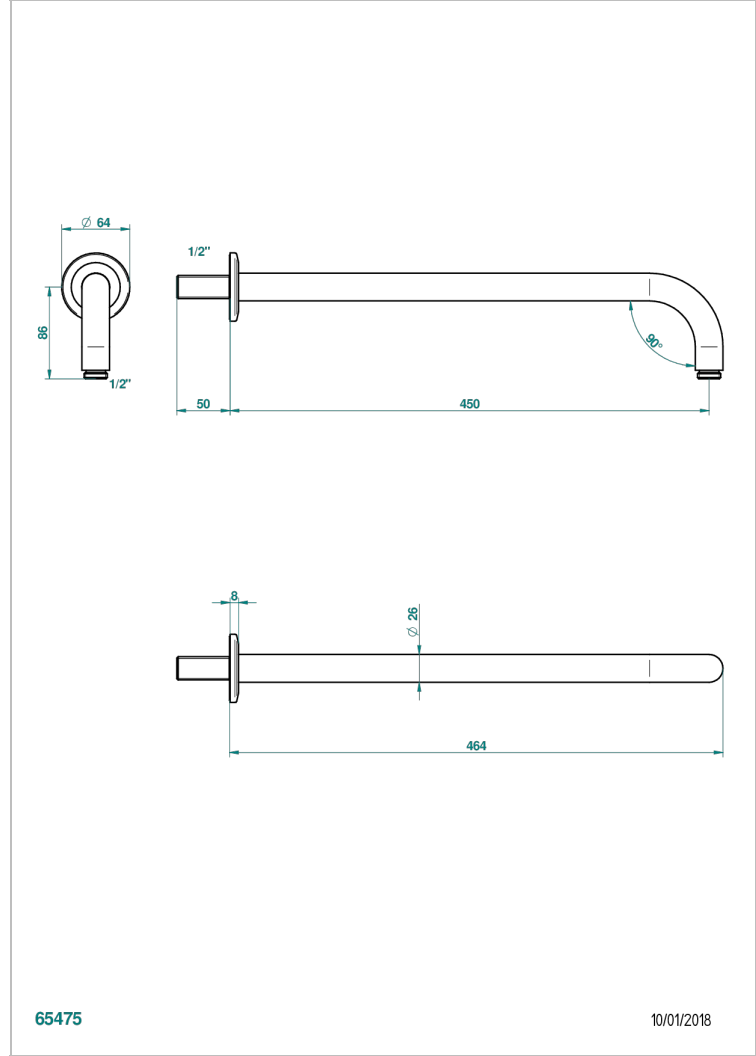

SYSTEM SQUARED METAL

G9E-84L

Brausearm für Kopfbrause, Länge: 450mm, 90°

THG[®]
PARIS

65475

10/01/2018

EIGENSCHAFTEN

- System Squared Metal
- Brausearm für Kopfbrause, Länge: 450mm, 90°

VERFÜGBARE OBERFLÄCHEN

Altnickel - H28
Blassgold - F30
Blassgold matt unlackiert - F31
Bronze hell - D01
Chrom - A02
Chrom matt - C02

Gold - F01
Gold matt - F07
Kupfer altrot matt lackiert - H07
Mattschwarz keramik - D30
Nickel matt - C01
Polished chrome with gold inlay - GA1