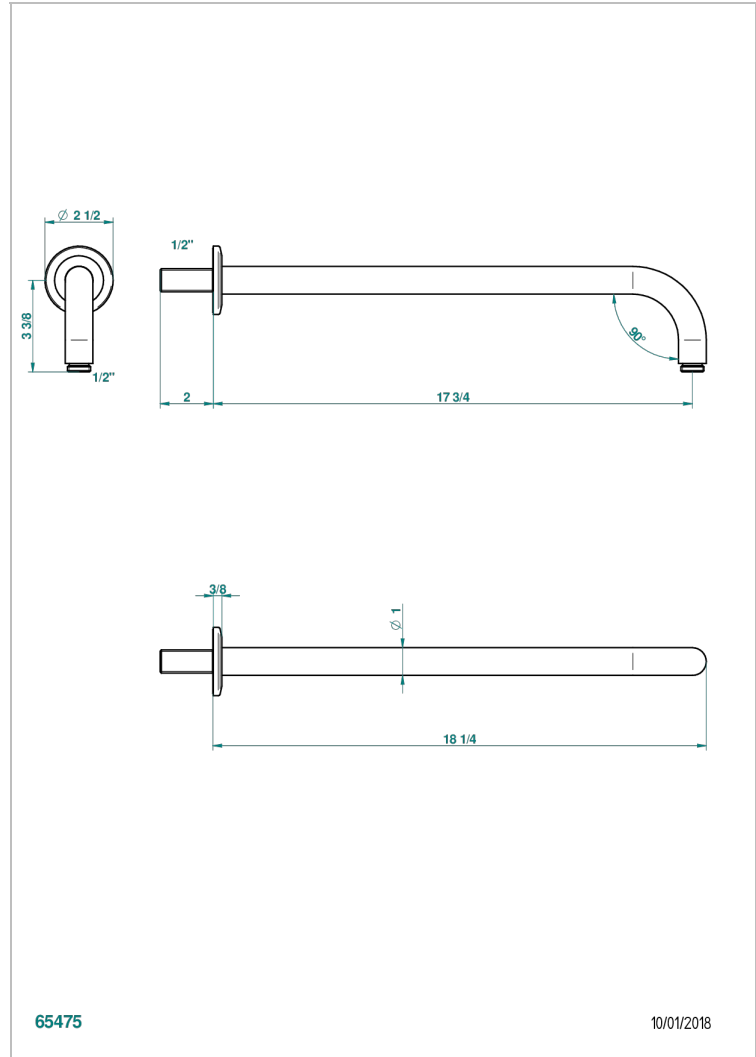

# SYSTEM SQUARED METAL

G9E-84L

Brausearm für Kopfbrause, Länge: 450mm, 90°

THG<sup>®</sup>  
PARIS

## EIGENSCHAFTEN

- System Squared Metal
- Brausearm für Kopfbrause, Länge: 450mm, 90°