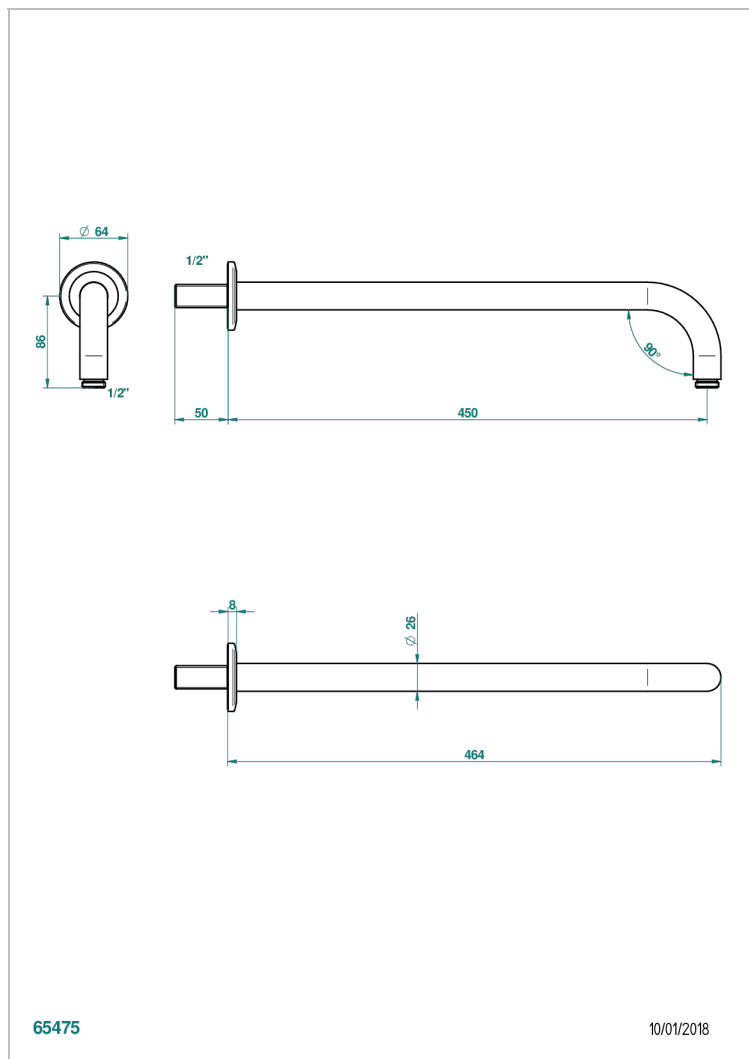

SYSTEM DIAMOND METAL WITH LEVER

G9D-84L

Brazo de ducha lg 450 mm

65475

10/01/2018

CARACTERÍSTICAS

- System Diamond Metal with lever
- Brazo de ducha lg 450 mm

ACABADOS DISPONIBLES

Bronce claro - D01
Cerámica negra mate - D30
Cobre viejo mate - H07
Cromo - A02
Cromo mate - C02
Dorado - F01

Dorado mate - F07
Dorado pálido - F30
Dorado pálido mate (sin barniz) - F31
Níquel - B01
Níquel mate - C01
Níquel viejo - H28

Pvd marrón bronce mate - F34
Pvd umber - H66
Pvd umber mate - H67