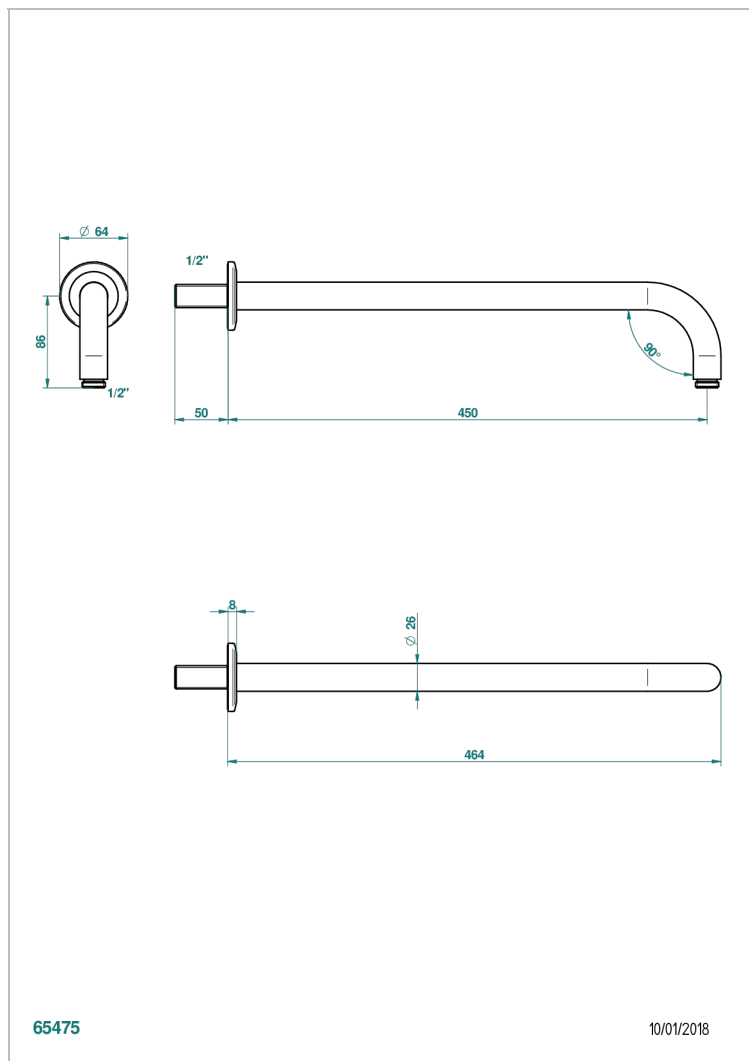

SYSTEM DIAMOND METAL WITH LEVER

G9D-84L

Brausearm für Kopfbrause, Länge: 450mm, 90°

65475

10/01/2018

EIGENSCHAFTEN

- System Diamond Metal with lever
- Brausearm für Kopfbrause, Länge: 450mm, 90°

VERFÜGBARE OBERFLÄCHEN

Altnickel - H28
Blassgold - F30
Blassgold matt unlackiert - F31
Bronze hell - D01
Chrom - A02
Chrom matt - C02

Gold - F01
Gold matt - F07
Kupfer altrot matt lackiert - H07
Mattschwarz keramik - D30
Nickel matt - C01
Polished chrome with gold inlay - GA1