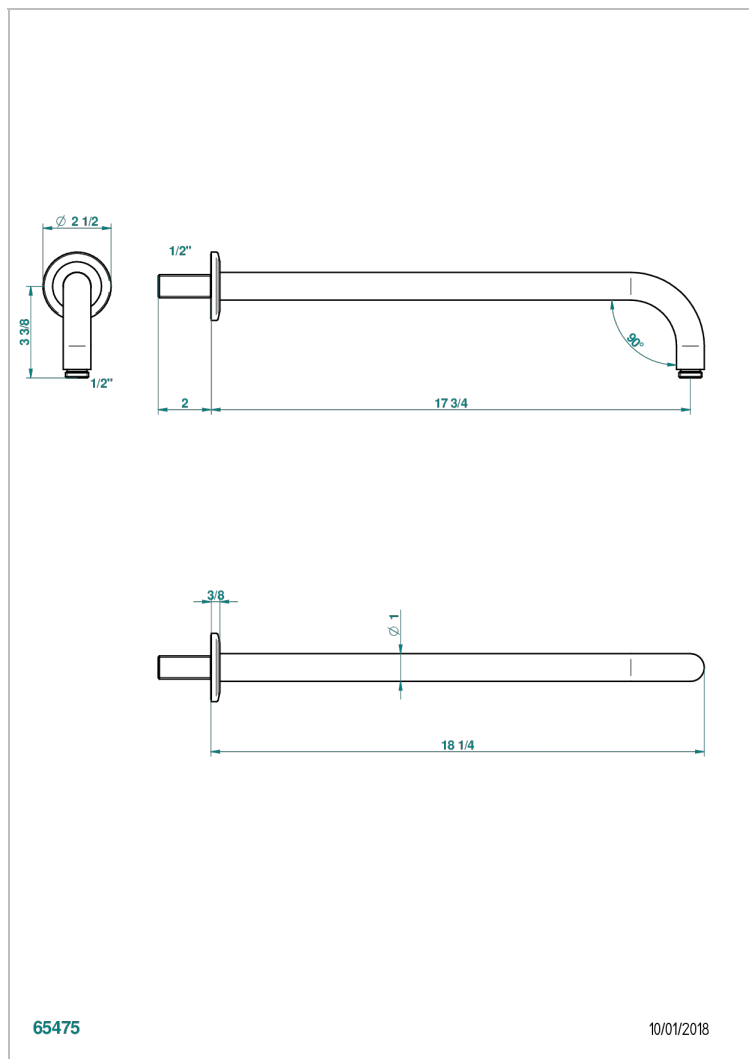

SYSTEM DIAMOND METAL WITH LEVER

G9D-84L

Brazo de ducha lg 450 mm

CARACTERÍSTICAS

- System Diamond Metal with lever
- Brazo de ducha lg 450 mm

ACABADOS DISPONIBLES

Bronce claro - D01
Cerámica negra mate - D30
Cobre viejo mate - H07
Cromo - A02
Cromo mate - C02
Dorado - F01

Dorado mate - F07
Dorado pálido - F30
Dorado pálido mate (sin barniz) - F31
Níquel - B01
Níquel mate - C01
Níquel viejo - H28

Polished chrome with gold inlay - GA1
Pvd blush - H62
Pvd blush mate - H60
Pvd color latón - H49
Pvd color latón mate - H50
Pvd color níquel - H55