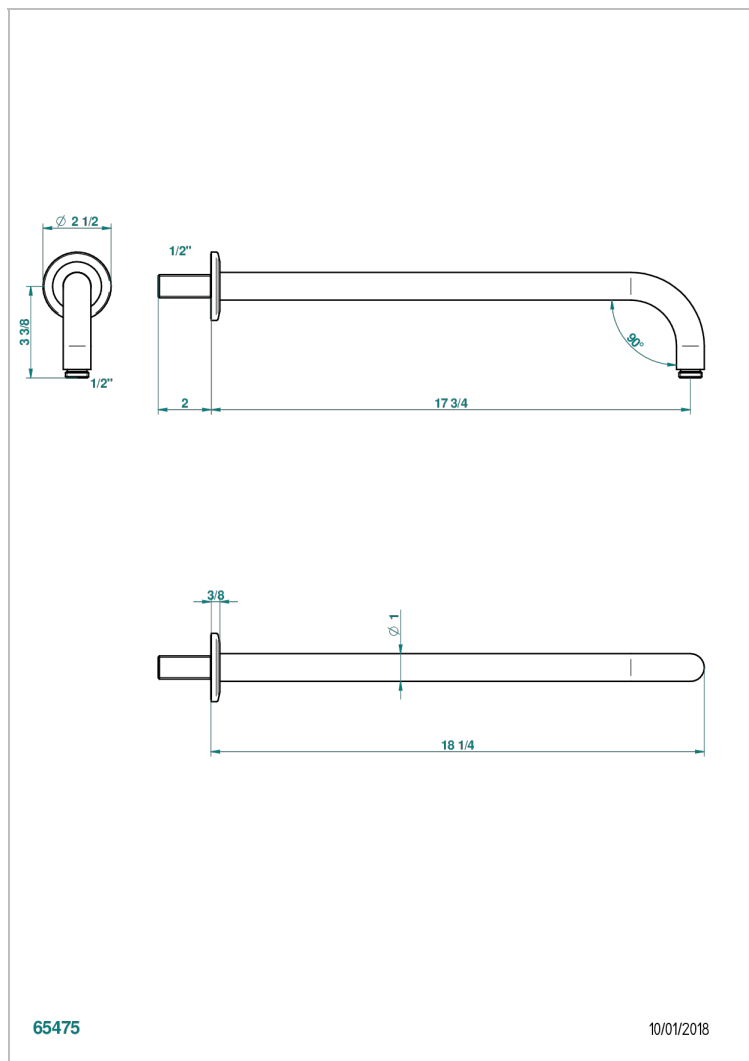

# SYSTEM DIAMOND METAL WITH LEVER

G9D-84L

Brausearm für Kopfbrause, Länge: 450mm, 90°

## EIGENSCHAFTEN

- System Diamond Metal with lever
- Brausearm für Kopfbrause, Länge: 450mm, 90°