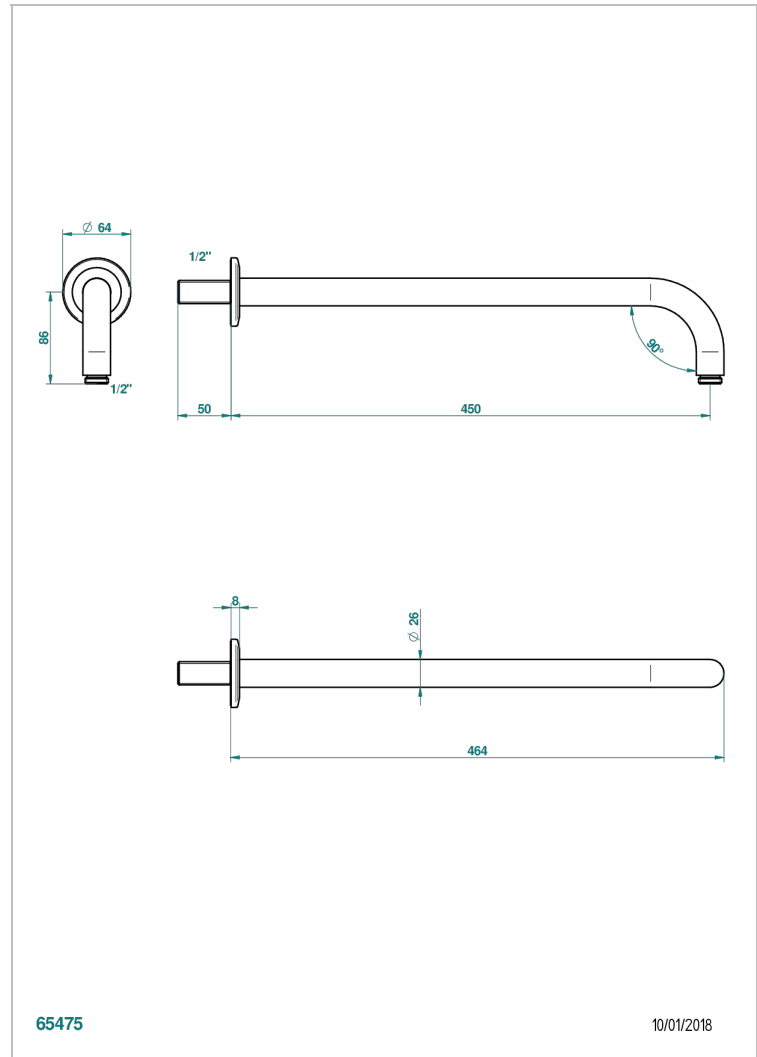

SYSTEM SMOOTH METAL WITH LEVER

G9B-84L

Brausearm für Kopfbrause, Länge: 450mm, 90°

THG[®]
PARIS

65475

10/01/2018

EIGENSCHAFTEN

- System Smooth Metal with lever
- Brausearm für Kopfbrause, Länge: 450mm, 90°

VERFÜGBARE OBERFLÄCHEN

Altnickel - H28
Blassgold - F30
Blassgold matt unlackiert - F31
Bronze hell - D01
Chrom - A02
Chrom matt - C02

Gold - F01
Gold matt - F07
Kupfer altrot matt lackiert - H07
Mattschwarz keramik - D30
Nickel matt - C01
Polished chrome with gold inlay - GA1