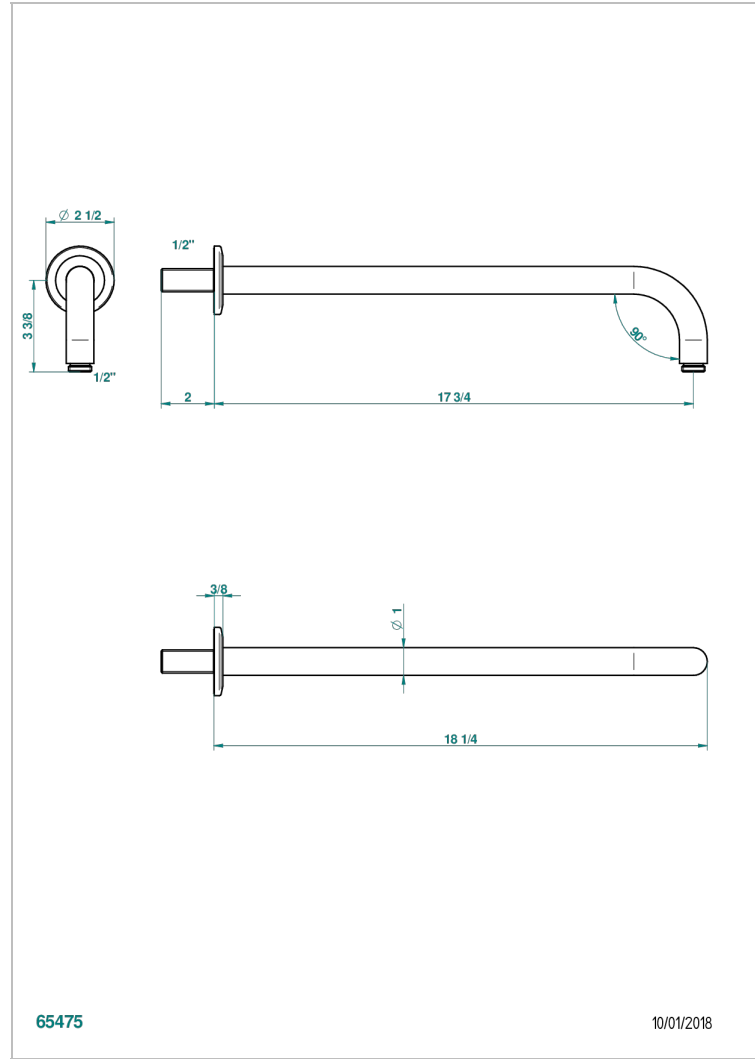

# SYSTEM SMOOTH METAL WITH LEVER

G9B-84L

Brausearm für Kopfbrause, Länge: 450mm, 90°

THG<sup>®</sup>  
PARIS

## EIGENSCHAFTEN

- System Smooth Metal with lever
- Brausearm für Kopfbrause, Länge: 450mm, 90°