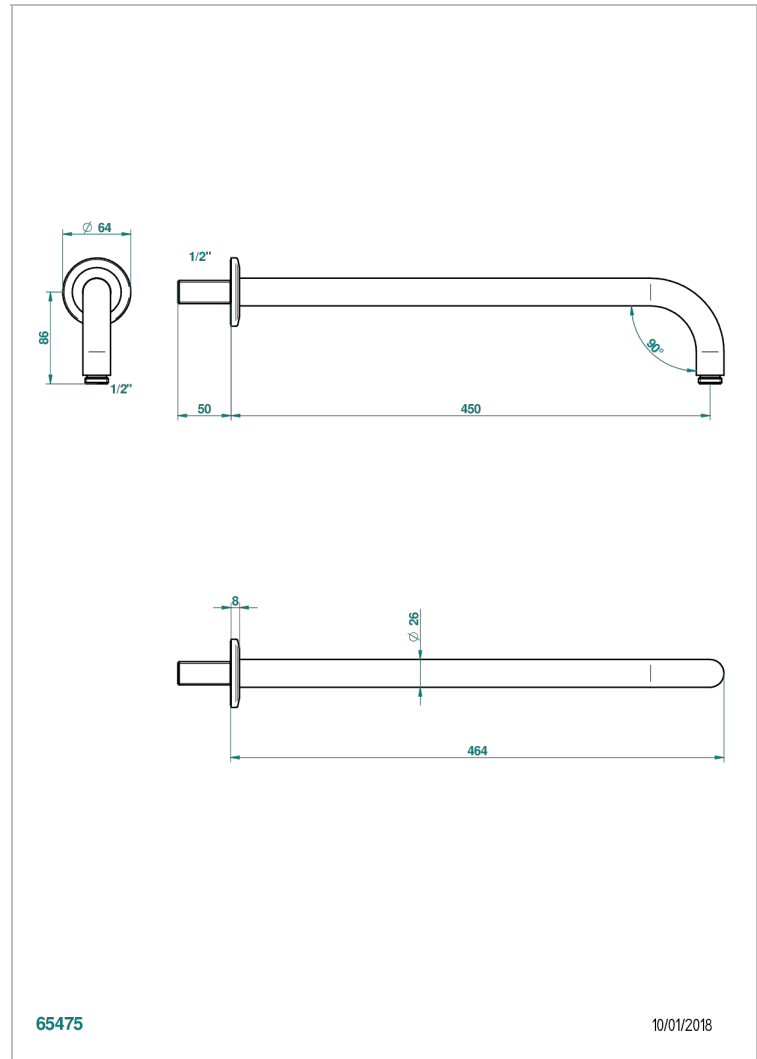

SYSTEM SMOOTH METAL

G9A-84L

Brazo de ducha lg 450 mm

THG[®]
PARIS

65475

10/01/2018

CARACTERÍSTICAS

- System Smooth Metal
- Brazo de ducha lg 450 mm