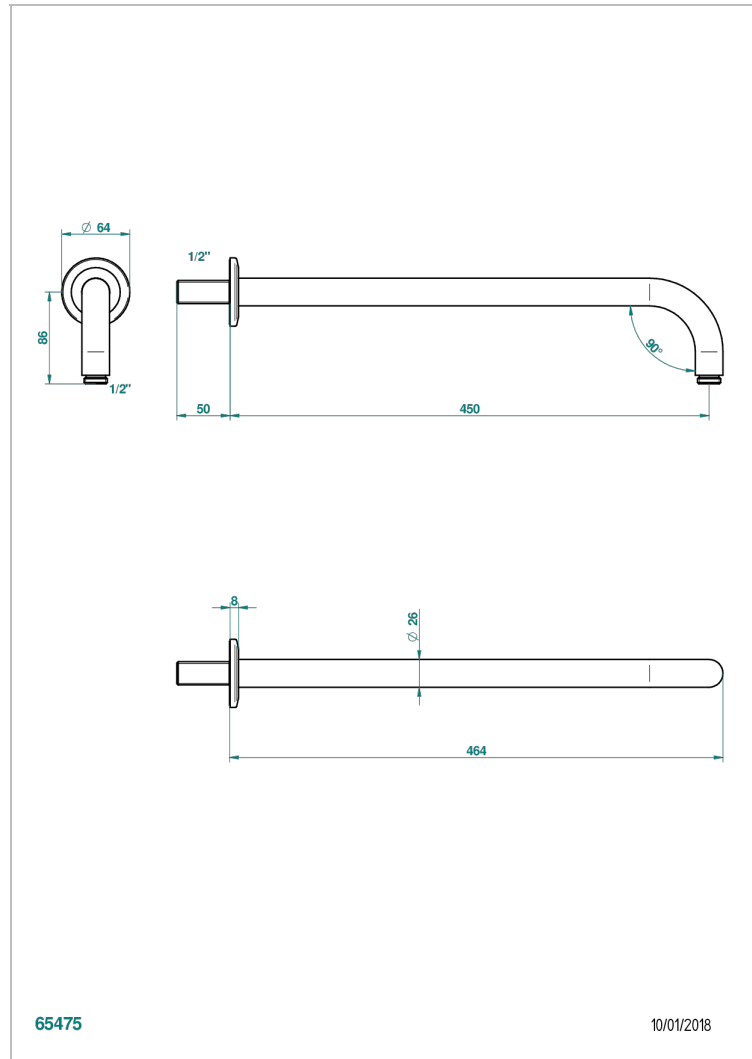

SYSTEM SMOOTH METAL

G9A-84L

Brausearm für Kopfbrause, Länge: 450mm, 90°

THG[®]
PARIS

65475

10/01/2018

EIGENSCHAFTEN

- System Smooth Metal
- Brausearm für Kopfbrause, Länge: 450mm, 90°

VERFÜGBARE OBERFLÄCHEN

Altnickel - H28
Blassgold - F30
Blassgold matt unlackiert - F31
Bronze hell - D01
Chrom - A02
Chrom matt - C02

Gold - F01
Gold matt - F07
Kupfer altrot matt lackiert - H07
Mattschwarz keramik - D30
Nickel matt - C01
Polished chrome with gold inlay - GA1