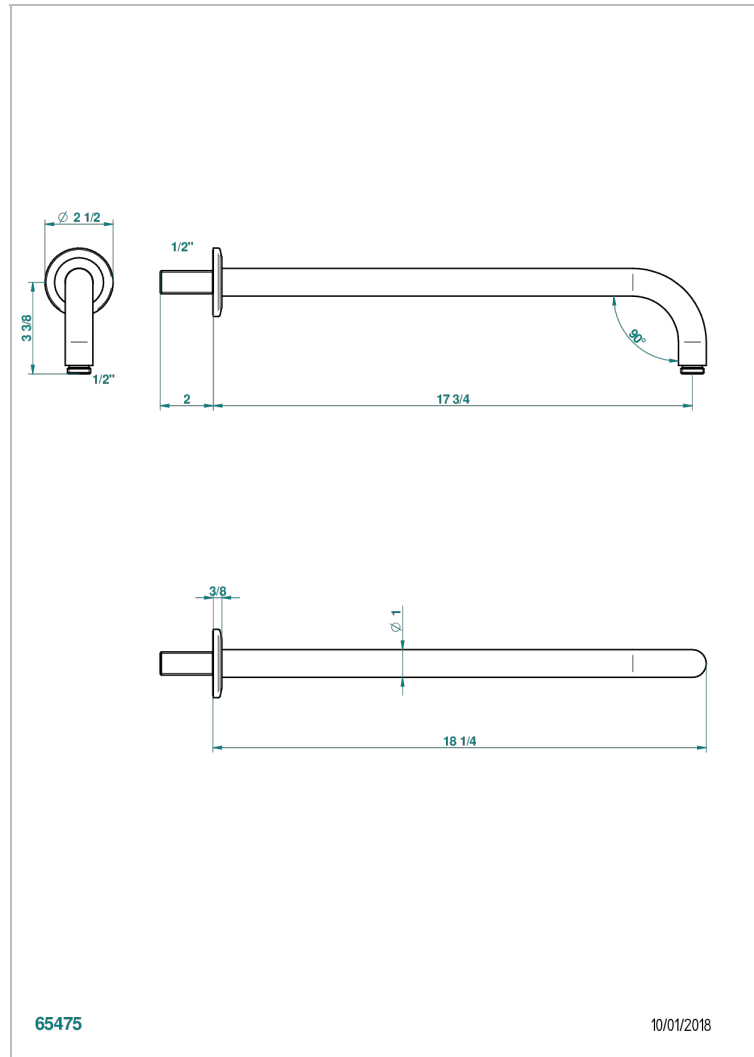

# SYSTEM SMOOTH METAL

G9A-84L

Brazo de ducha lg 450 mm

THG<sup>®</sup>  
PARIS

## CARACTERÍSTICAS

- System Smooth Metal
- Brazo de ducha lg 450 mm