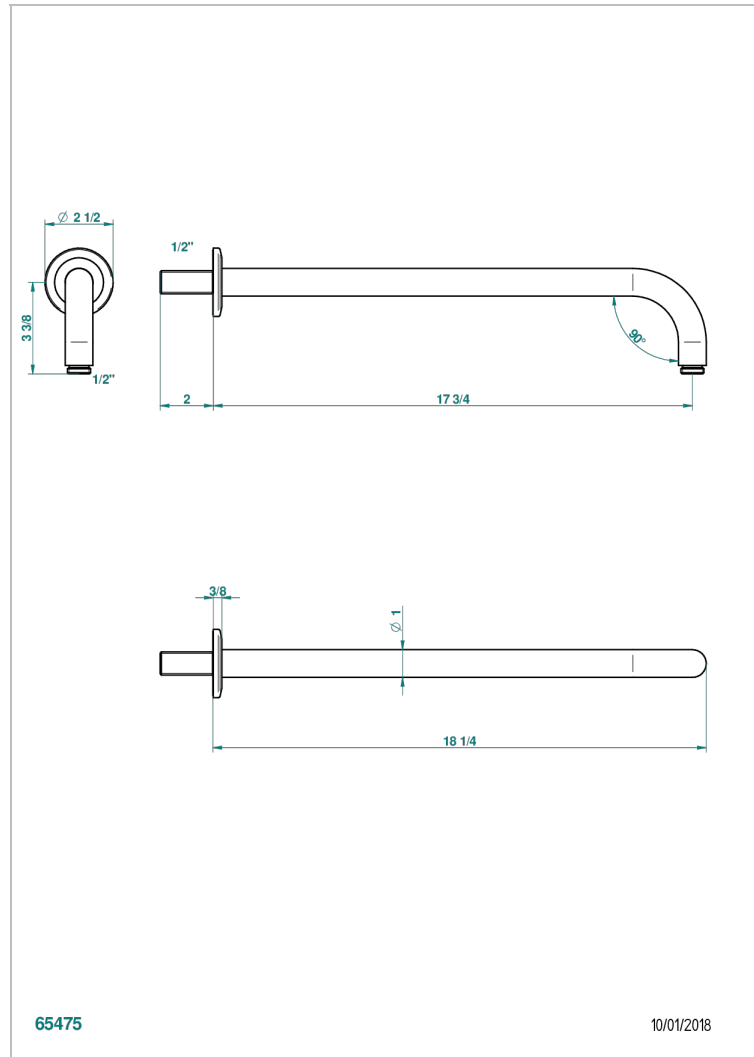

# SYSTEM SMOOTH METAL

G9A-84L

Brausearm für Kopfbrause, Länge: 450mm, 90°

THG<sup>®</sup>  
PARIS

## EIGENSCHAFTEN

- System Smooth Metal
- Brausearm für Kopfbrause, Länge: 450mm, 90°