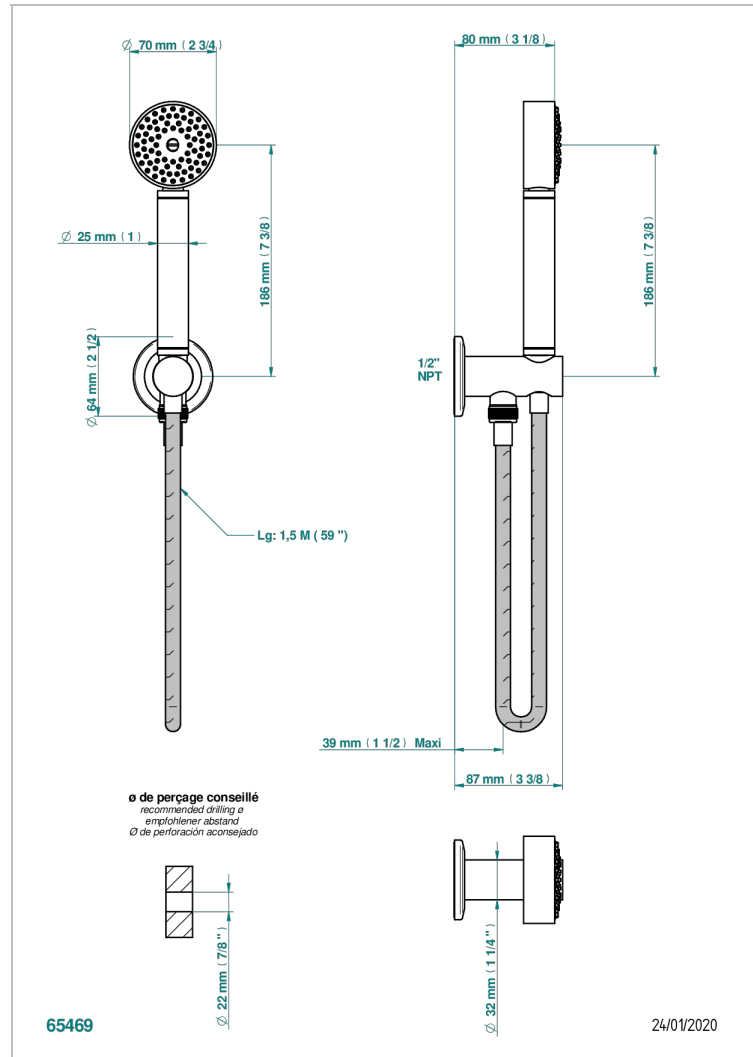

# SYSTEM CRISTAL A MANETTES

G9K-54/US

Sortie murale avec support douchette M 1/2 , flexible 1m50 et douchette de style - standard américain

THG<sup>®</sup>  
PARIS

## CARACTÉRISTIQUES

- System Cristal à manettes
- Sortie murale avec support douchette M 1/2 , flexible 1m50 et douchette de style - standard américain

## FINITIONS DISPONIBLES

Bronze clair - D01  
Chromé - A02  
Chromé mat - C02  
Doré brillant - F01  
Doré mat - F07  
Nickel brillant - B01

Nickel mat - C01  
Noir mat céramique - D30  
Or pâle - F30  
Or pâle mat - F31  
Pvd blush - H62  
Pvd blush mat - H60

Vieux cuivre rouge mat - H07  
Vieux nickel - H28