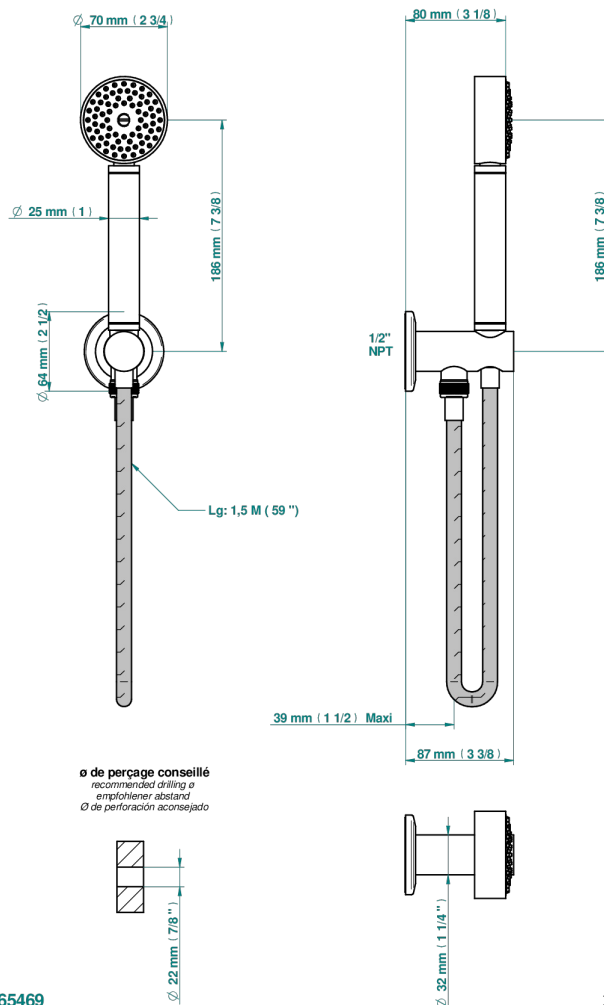

SYSTEM CRYSTAL WITH LEVER

G9K-54/US

THG[®]
PARIS

Sortie murale avec support douchette M 1/2 , flexible 1m50 et douchette de style - standard américain

65469

24/01/2020

CARACTERÍSTICAS

- System Crystal with lever
- Sortie murale avec support douchette M 1/2 , flexible 1m50 et douchette de style - standard américain

ACABADOS DISPONIBLES

Bronce claro - D01
Cerámica negra mate - D30
Cobre viejo mate - H07
Cromo - A02
Cromo mate - C02
Dorado - F01

Dorado mate - F07
Dorado pálido - F30
Dorado pálido mate (sin barniz) - F31
Níquel - B01
Níquel mate - C01
Níquel viejo - H28

Pvd umber - H66
Pvd umber mate - H67