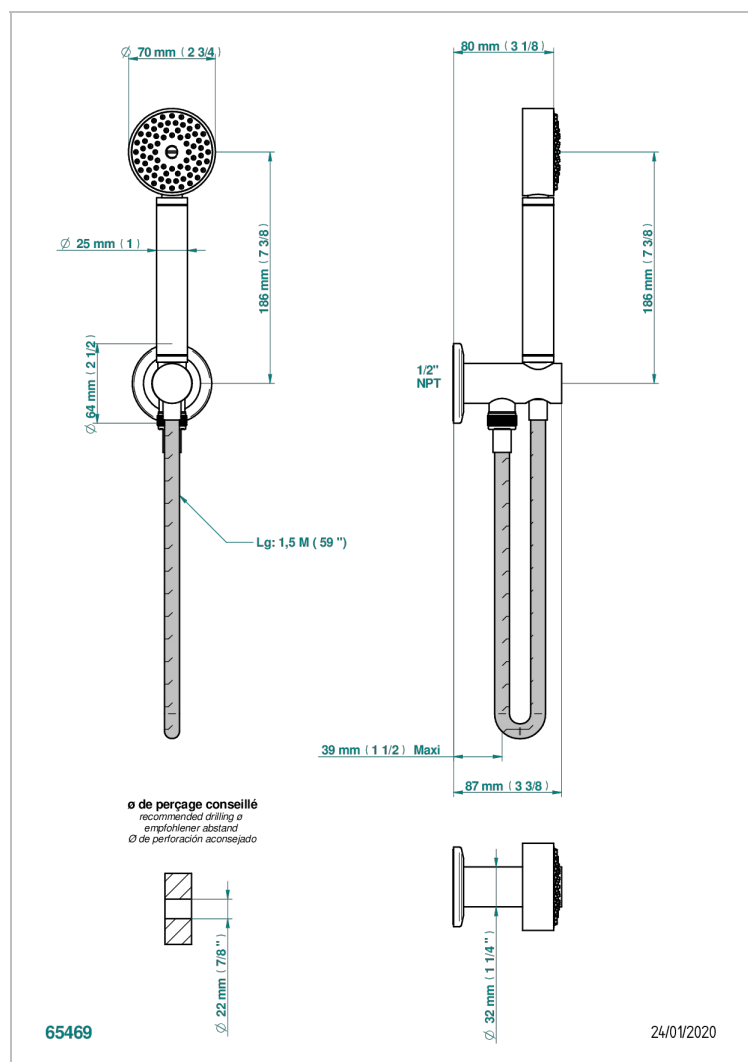

SYSTEM HOWLITE A MANETTES

G9H-54/US

Sortie murale avec support douchette M 1/2 , flexible 1m50 et douchette de style - standard américain

CARACTÉRISTIQUES

- System Howlite à manettes
- Sortie murale avec support douchette M 1/2 , flexible 1m50 et douchette de style - standard américain

FINITIONS DISPONIBLES

Bronze clair - D01
Chromé - A02
Chromé mat - C02
Doré brillant - F01
Doré mat - F07
Nickel brillant - B01

Nickel mat - C01
Noir mat céramique - D30
Or pâle - F30
Or pâle mat - F31
Pvd blush - H62
Pvd blush mat - H60

Vieux cuivre rouge mat - H07
Vieux nickel - H28