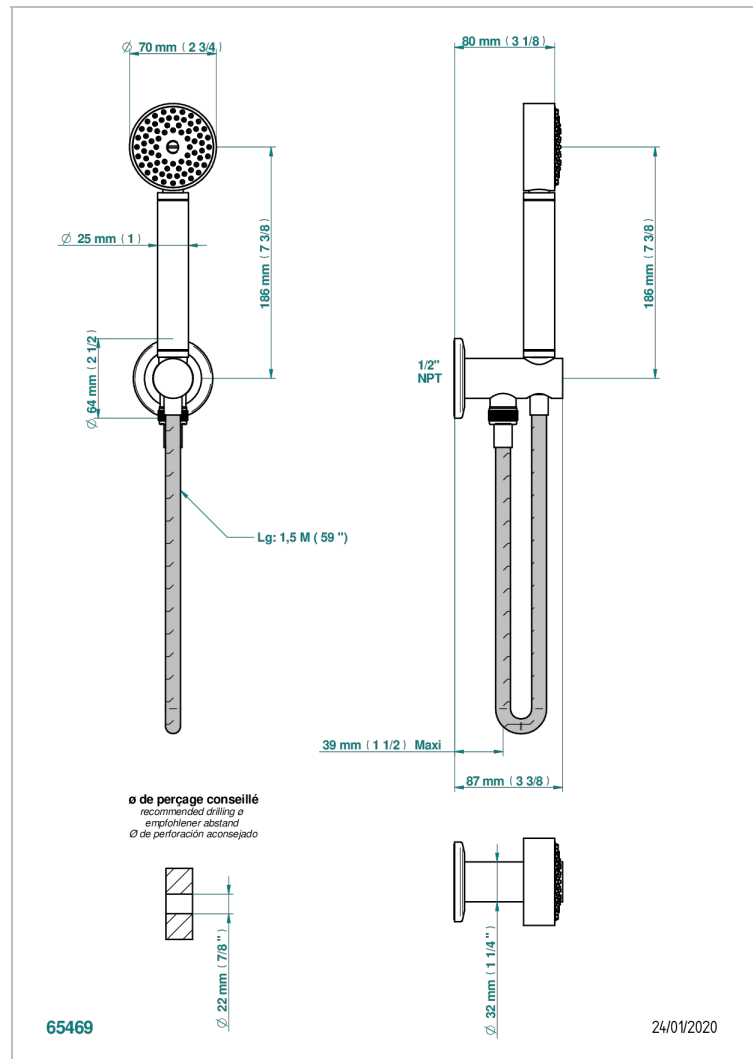

SYSTEM HOWLITE WITH LEVER

G9H-54/US

THG[®]
PARIS

Sortie murale avec support douchette M 1/2 , flexible 1m50 et douchette de style - standard américain

CARACTERÍSTICAS

- System Howlite with lever
- Sortie murale avec support douchette M 1/2 , flexible 1m50 et douchette de style - standard américain

ACABADOS DISPONIBLES

Bronce claro - D01
Cerámica negra mate - D30
Cobre viejo mate - H07
Cromo - A02
Cromo mate - C02
Dorado - F01

Dorado mate - F07
Dorado pálido - F30
Dorado pálido mate (sin barniz) - F31
Níquel - B01
Níquel mate - C01
Níquel viejo - H28

Pvd umber - H66
Pvd umber mate - H67