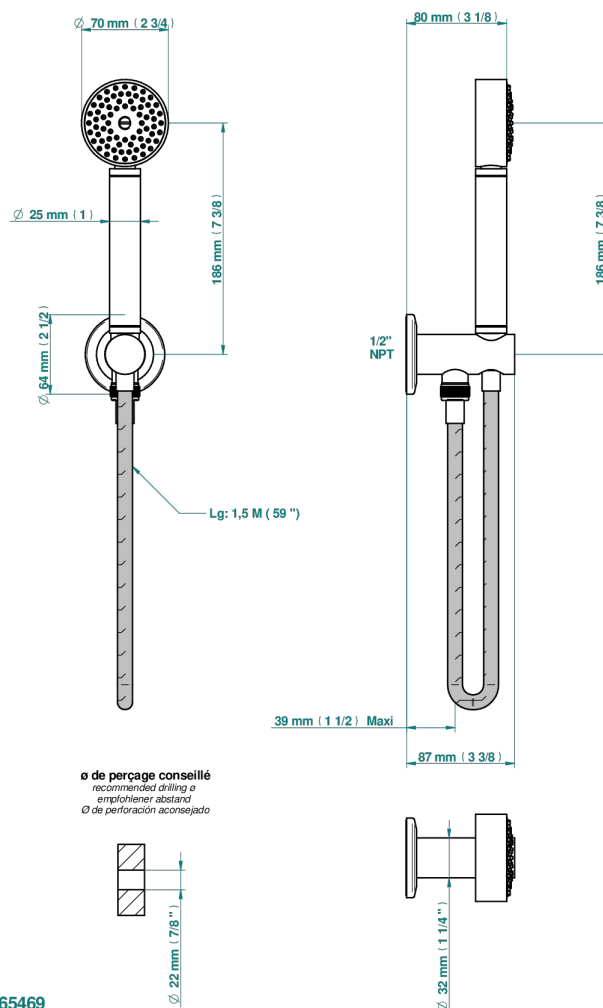

# SYSTEM METAL QUADRILLE A MANETTES

G9F-54/US

Sortie murale avec support douchette M 1/2 , flexible 1m50 et douchette de style - standard américain

## CARACTÉRISTIQUES

- System Métal Quadrillé à manettes
- Sortie murale avec support douchette M 1/2 , flexible 1m50 et douchette de style - standard américain

## FINITIONS DISPONIBLES

Bronze clair - D01  
Chromé - A02  
Chromé insert doré - GA1  
Chromé mat - C02  
Doré brillant - F01  
Doré mat - F07

Nickel brillant - B01  
Nickel mat - C01  
Noir mat céramique - D30  
Or pâle - F30  
Or pâle mat - F31  
Pvd blush - H62