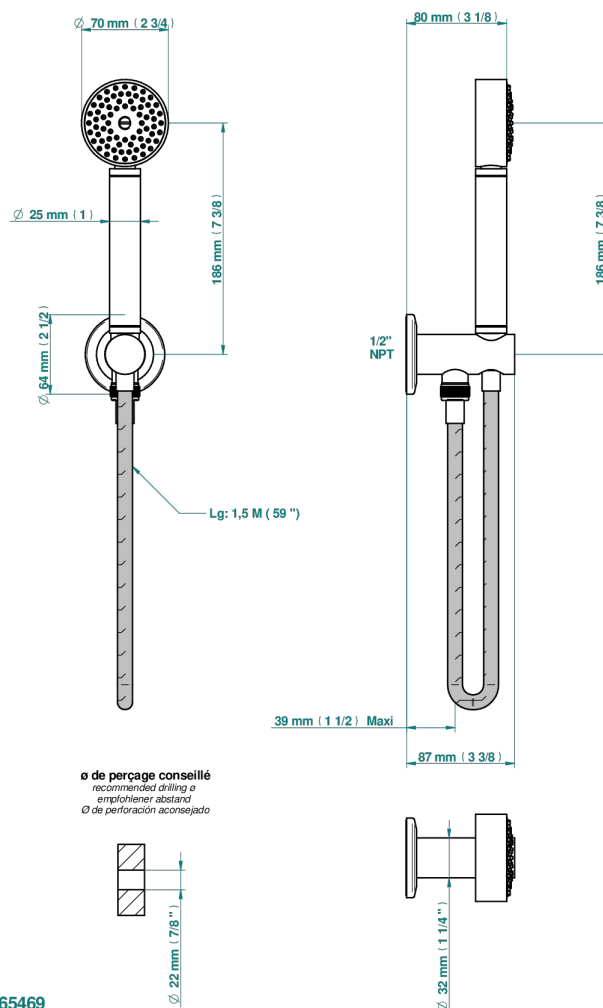

# SYSTEM SQUARED METAL WITH LEVER

G9F-54/US

Sortie murale avec support douchette M 1/2 , flexible 1m50 et douchette de style - standard américain

65469

24/01/2020

## CARACTERÍSTICAS

- System Squared Metal with lever
- Sortie murale avec support douchette M 1/2 , flexible 1m50 et douchette de style - standard américain

## ACABADOS DISPONIBLES

Bronce claro - D01  
Cerámica negra mate - D30  
Cobre viejo mate - H07  
Cromo - A02  
Cromo mate - C02  
Dorado - F01

Dorado mate - F07  
Dorado pálido - F30  
Dorado pálido mate (sin barniz) - F31  
Níquel - B01  
Níquel mate - C01  
Níquel viejo - H28

Pvd marrón bronce mate - F34  
Pvd umber - H66  
Pvd umber mate - H67