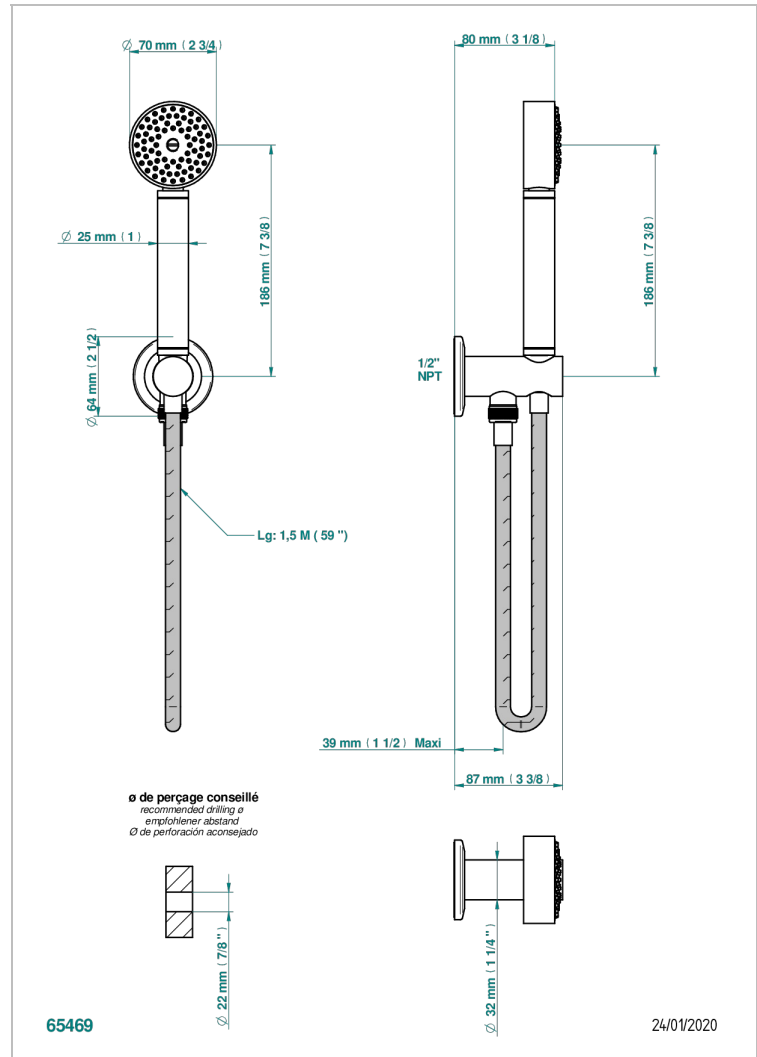

SYSTEM METAL QUADRILLE

G9E-54/US

Sortie murale avec support douchette M 1/2 , flexible 1m50 et douchette de style - standard américain

THG[®]
PARIS

CARACTÉRISTIQUES

- System Métal Quadrillé
- Sortie murale avec support douchette M 1/2 , flexible 1m50 et douchette de style - standard américain

FINITIONS DISPONIBLES

Bronze clair - D01
Chromé - A02
Chromé insert doré - GA1
Chromé mat - C02
Doré brillant - F01
Doré mat - F07

Nickel brillant - B01
Nickel mat - C01
Noir mat céramique - D30
Or pâle - F30
Or pâle mat - F31
Pvd blush - H62