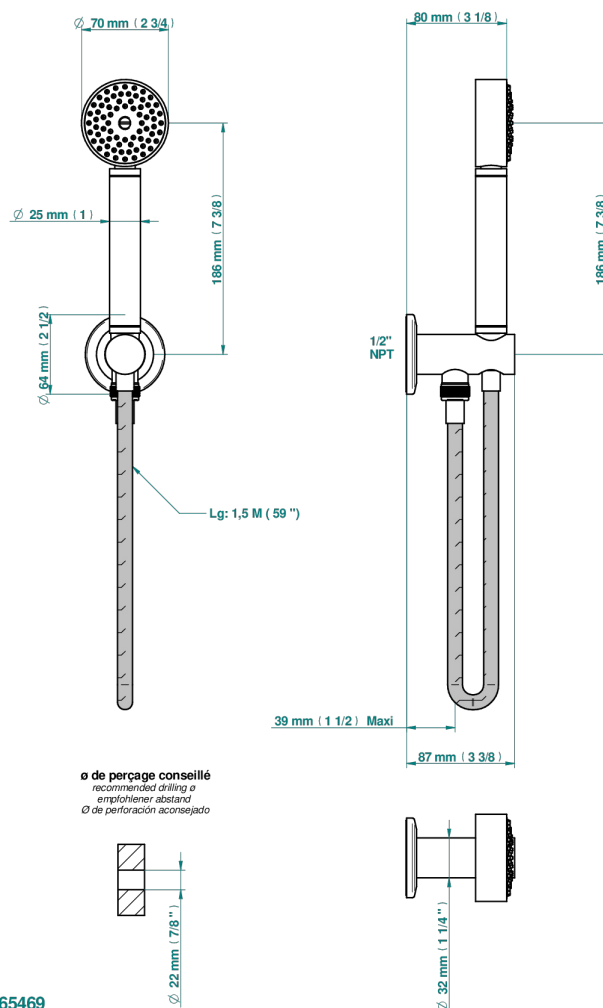

# SYSTEM SQUARED METAL

G9E-54/US

THG<sup>®</sup>  
PARIS

Sortie murale avec support douchette M 1/2 , flexible 1m50 et douchette de style - standard américain

## CARACTERÍSTICAS

- System Squared Metal
- Sortie murale avec support douchette M 1/2 , flexible 1m50 et douchette de style - standard américain

## ACABADOS DISPONIBLES

Bronce claro - D01  
Cerámica negra mate - D30  
Cobre viejo mate - H07  
Cromo - A02  
Cromo mate - C02  
Dorado - F01

Dorado mate - F07  
Dorado pálido - F30  
Dorado pálido mate (sin barniz) - F31  
Níquel - B01  
Níquel mate - C01  
Níquel viejo - H28

Pvd marrón bronce mate - F34  
Pvd umber - H66  
Pvd umber mate - H67