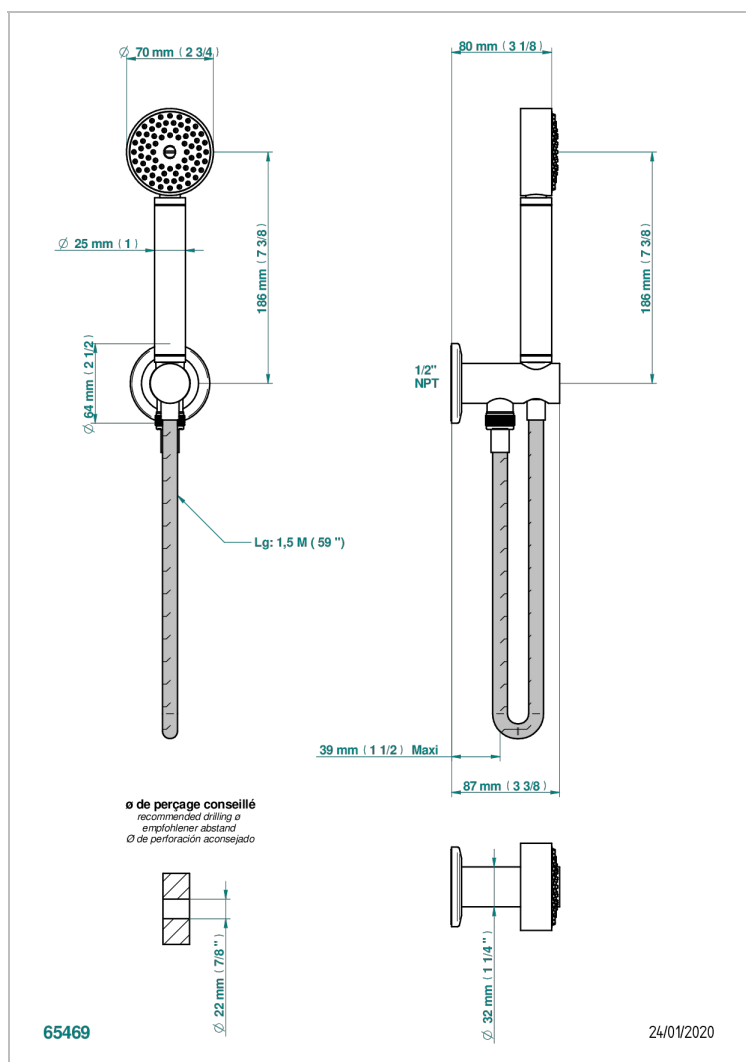

SYSTEM DIAMOND METAL WITH LEVER

G9D-54/US

Sortie murale avec support douchette M 1/2 , flexible 1m50 et douchette de style - standard américain

CARACTERÍSTICAS

- System Diamond Metal with lever
- Sortie murale avec support douchette M 1/2 , flexible 1m50 et douchette de style - standard américain

ACABADOS DISPONIBLES

Bronce claro - D01
Cerámica negra mate - D30
Cobre viejo mate - H07
Cromo - A02
Cromo mate - C02
Dorado - F01

Dorado mate - F07
Dorado pálido - F30
Dorado pálido mate (sin barniz) - F31
Níquel - B01
Níquel mate - C01
Níquel viejo - H28

Pvd marrón bronce mate - F34
Pvd umber - H66
Pvd umber mate - H67