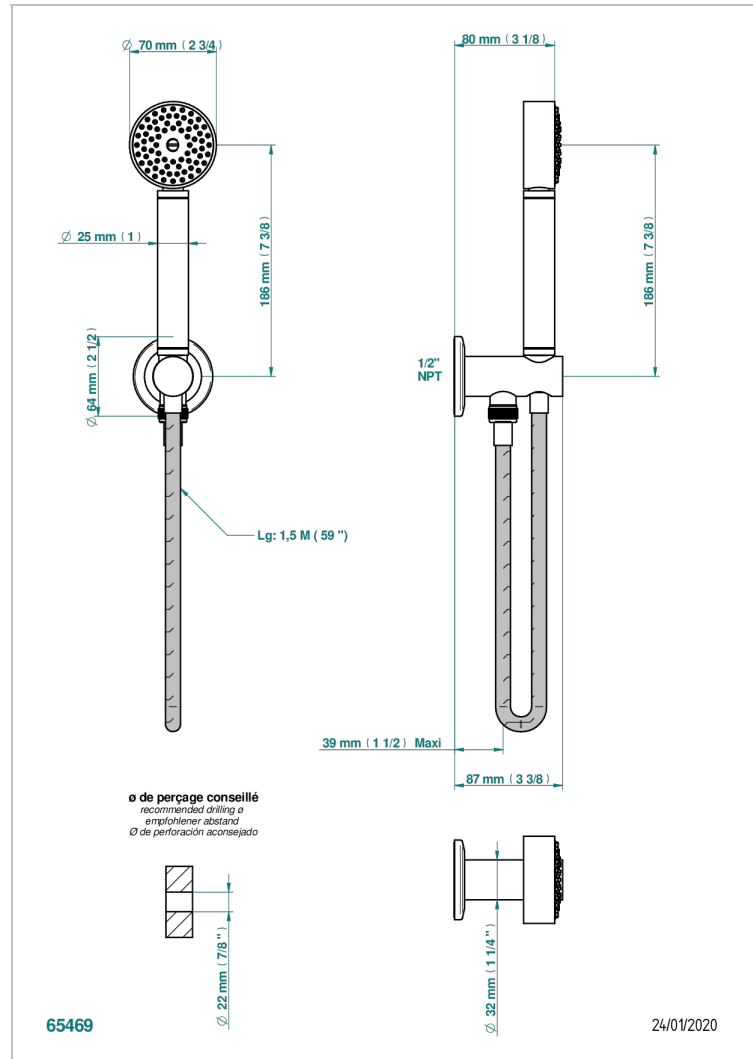

# SYSTEM METAL DIAMANT

G9C-54/US

THG<sup>®</sup>  
PARIS

Sortie murale avec support douchette M 1/2 , flexible 1m50 et douchette de style - standard américain

## CARACTÉRISTIQUES

- System Métal Diamant
- Sortie murale avec support douchette M 1/2 , flexible 1m50 et douchette de style - standard américain

## FINITIONS DISPONIBLES

Bronze clair - D01  
Chromé - A02  
Chromé insert doré - GA1  
Chromé mat - C02  
Doré brillant - F01  
Doré mat - F07

Nickel brillant - B01  
Nickel mat - C01  
Noir mat céramique - D30  
Or pâle - F30  
Or pâle mat - F31  
Pvd blush - H62