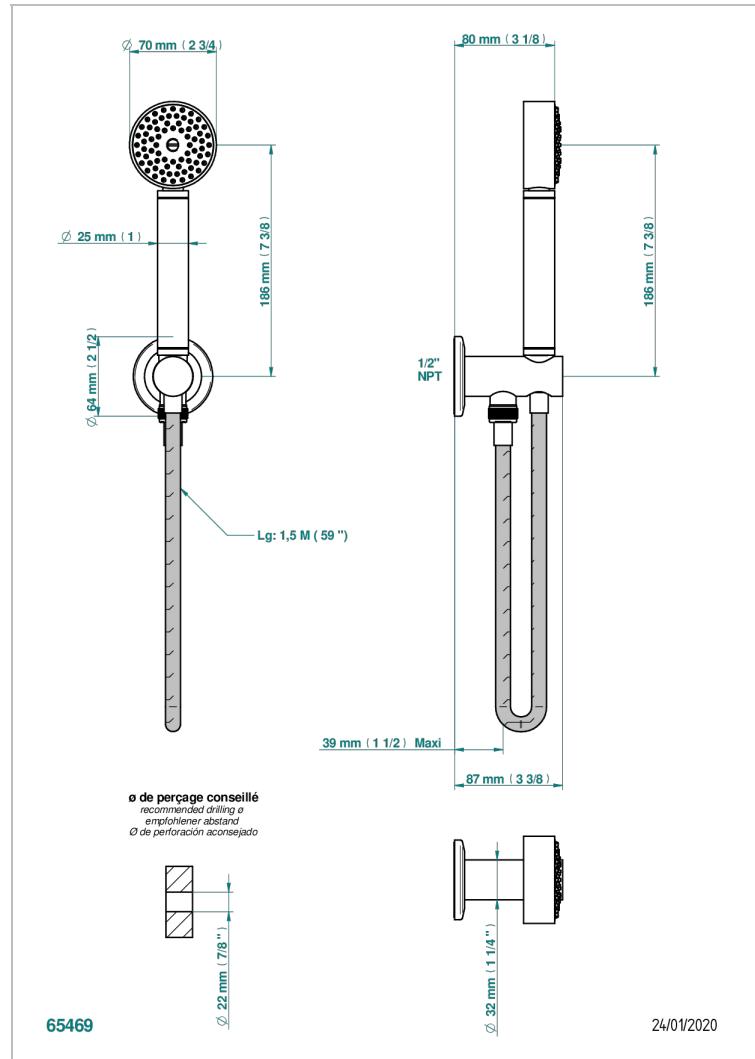

SYSTEM DIAMOND METAL

G9C-54/US

Sortie murale avec support douchette M 1/2 , flexible 1m50 et douchette de style - standard américain

THG[®]
PARIS

CARACTERÍSTICAS

- System Diamond Metal
- Sortie murale avec support douchette M 1/2 , flexible 1m50 et douchette de style - standard américain

ACABADOS DISPONIBLES

Bronce claro - D01
Cerámica negra mate - D30
Cobre viejo mate - H07
Cromo - A02
Cromo mate - C02
Dorado - F01

Dorado mate - F07
Dorado pálido - F30
Dorado pálido mate (sin barniz) - F31
Níquel - B01
Níquel mate - C01
Níquel viejo - H28

Pvd marrón bronce mate - F34
Pvd umber - H66
Pvd umber mate - H67