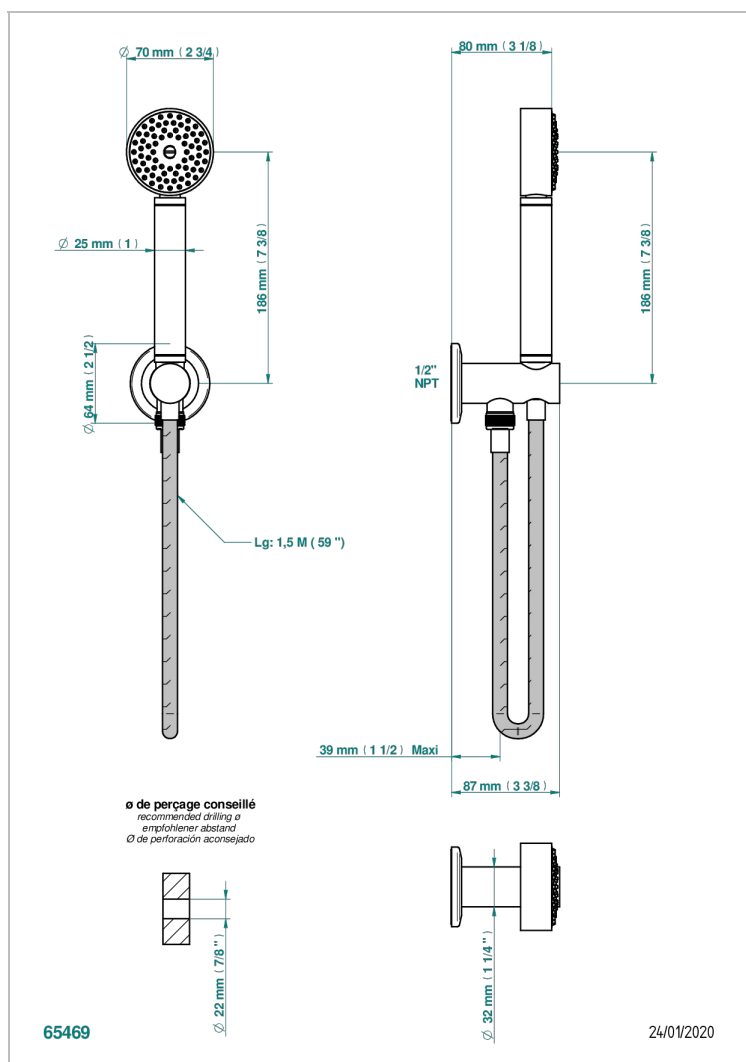

SYSTEM METAL LISSE A MANETTES

G9B-54/US

Sortie murale avec support douchette M 1/2 , flexible 1m50 et douchette de style - standard américain

CARACTÉRISTIQUES

- System Métal lisse à manettes
- Sortie murale avec support douchette M 1/2 , flexible 1m50 et douchette de style - standard américain

FINITIONS DISPONIBLES

Bronze clair - D01
Chromé - A02
Chromé insert doré - GA1
Chromé mat - C02
Doré brillant - F01
Doré mat - F07

Nickel brillant - B01
Nickel mat - C01
Noir mat céramique - D30
Or pâle - F30
Or pâle mat - F31
Pvd blush - H62