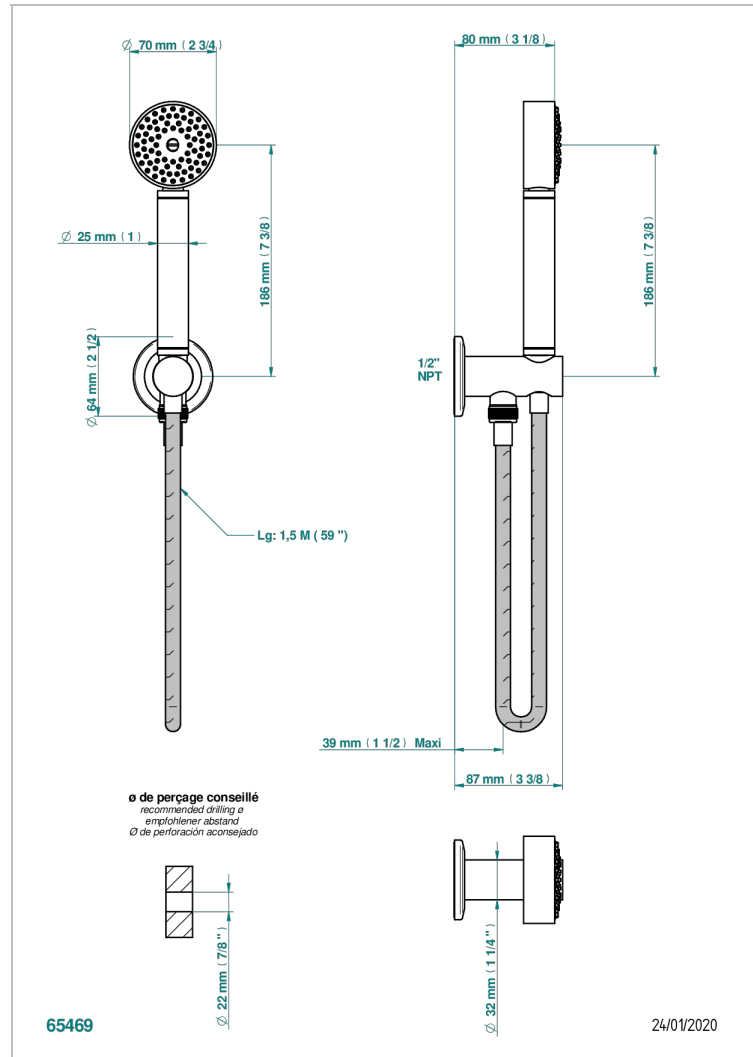

# SYSTEM SMOOTH METAL WITH LEVER

G9B-54/US

THG<sup>®</sup>  
PARIS

Sortie murale avec support douchette M 1/2 , flexible 1m50 et douchette de style - standard américain

## CARACTERÍSTICAS

- System Smooth Metal with lever
- Sortie murale avec support douchette M 1/2 , flexible 1m50 et douchette de style - standard américain

## ACABADOS DISPONIBLES

Bronce claro - D01  
Cerámica negra mate - D30  
Cobre viejo mate - H07  
Cromo - A02  
Cromo mate - C02  
Dorado - F01

Dorado mate - F07  
Dorado pálido - F30  
Dorado pálido mate (sin barniz) - F31  
Níquel - B01  
Níquel mate - C01  
Níquel viejo - H28

Pvd marrón bronce mate - F34  
Pvd umber - H66  
Pvd umber mate - H67