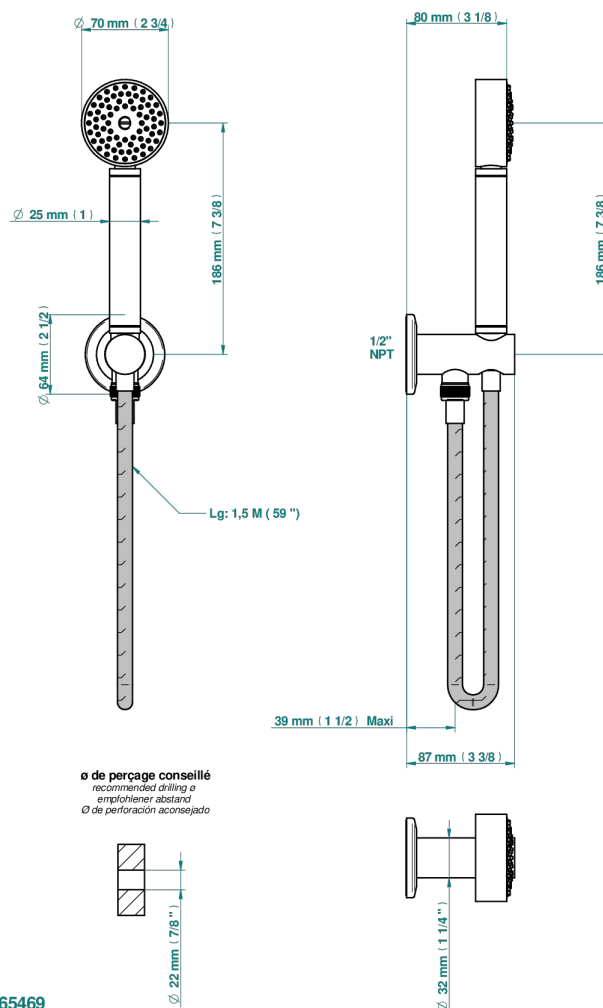

SYSTEM METAL LISSE

G9A-54/US

THG[®]
PARIS

Sortie murale avec support douchette M 1/2 , flexible 1m50 et douchette de style - standard américain

CARACTÉRISTIQUES

- System Métal lisse
- Sortie murale avec support douchette M 1/2 , flexible 1m50 et douchette de style - standard américain

FINITIONS DISPONIBLES

Bronze clair - D01
Chromé - A02
Chromé insert doré - GA1
Chromé mat - C02
Doré brillant - F01
Doré mat - F07

Nickel brillant - B01
Nickel mat - C01
Noir mat céramique - D30
Or pâle - F30
Or pâle mat - F31
Pvd blush - H62

Pvd umber mat - H67
Vieux cuivre rouge mat - H07
Vieux nickel - H28