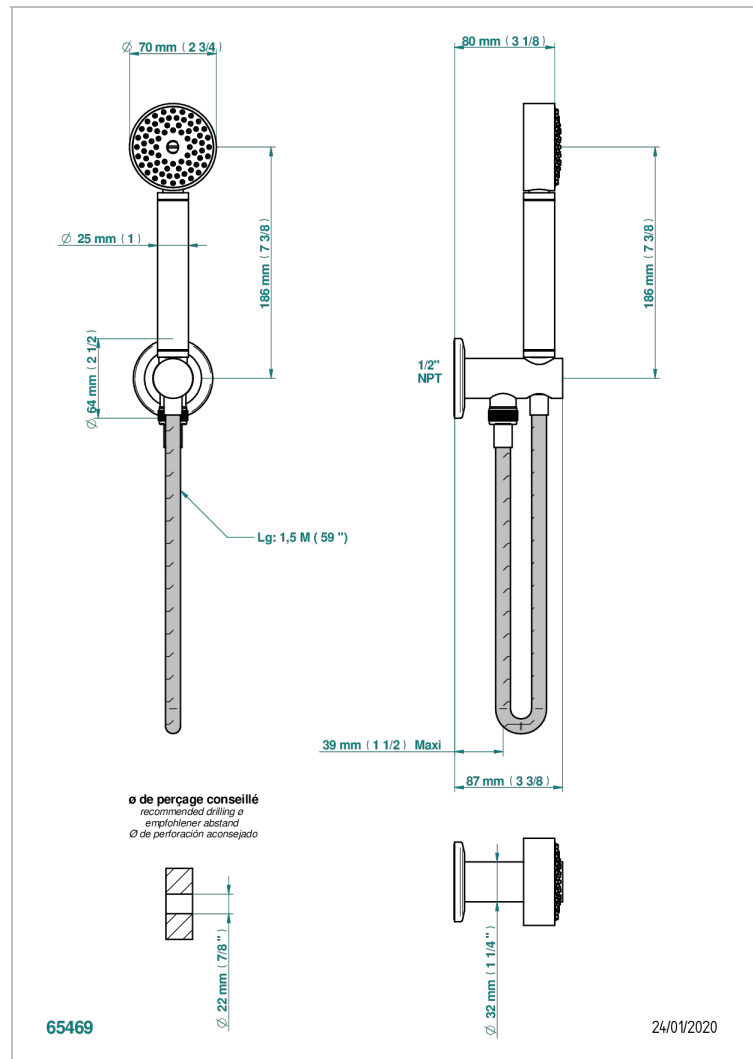

# SYSTEM SMOOTH METAL

G9A-54/US

THG<sup>®</sup>  
PARIS

Sortie murale avec support douchette M 1/2 , flexible 1m50 et douchette de style - standard américain

## CARACTERÍSTICAS

- System Smooth Metal
- Sortie murale avec support douchette M 1/2 , flexible 1m50 et douchette de style - standard américain

## ACABADOS DISPONIBLES

Bronce claro - D01  
Cerámica negra mate - D30  
Cobre viejo mate - H07  
Cromo - A02  
Cromo mate - C02  
Dorado - F01

Dorado mate - F07  
Dorado pálido - F30  
Dorado pálido mate (sin barniz) - F31  
Níquel - B01  
Níquel mate - C01  
Níquel viejo - H28

Pvd marrón bronce mate - F34  
Pvd umber - H66  
Pvd umber mate - H67