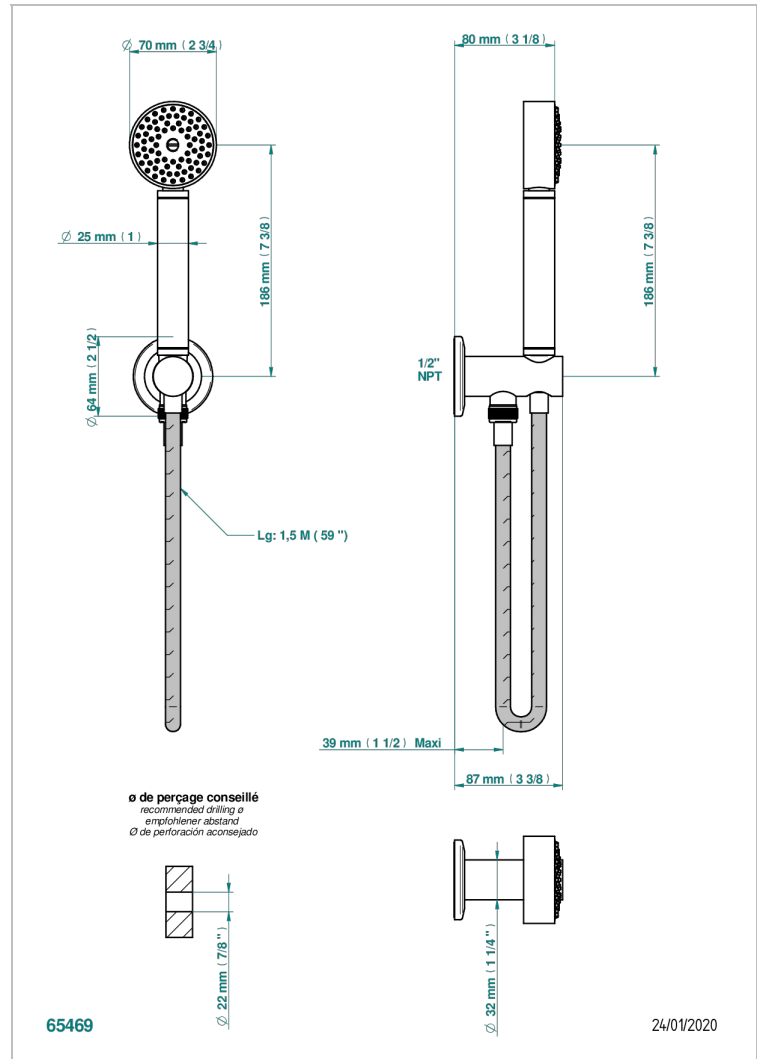

BONDI WITH LEVER

G7G-54/US

THG[®]
PARIS

Sortie murale avec support douchette M 1/2 , flexible 1m50 et douchette de style - standard américain

CARACTERÍSTICAS

- Bondi with lever
- Sortie murale avec support douchette M 1/2 , flexible 1m50 et douchette de style - standard américain

ACABADOS DISPONIBLES

Bronce claro - D01
Cerámica negra mate - D30
Cromo - A02
Cromo / dorado - G02
Cromo mate - C02
Dorado - F01

Dorado mate - F07
Dorado pálido - F30
Dorado pálido mate (sin barniz) - F31
Natural smoked Brass - A13
Níquel - B01
Níquel mate - C01

Níquel viejo - H28
Pvd blush - H62
Pvd blush mate - H60
Pvd color latón - H49
Pvd color latón mate - H50
Pvd color níquel - H55

Pvd color níquel mate - H56
Pvd color oro - H52
Pvd color oro mate - H53
Pvd grafito - H64
Pvd grafito mate - H65
Pvd marrón bronce - F33

Pvd marrón bronce mate - F34
Pvd umber - H66
Pvd umber mate - H67