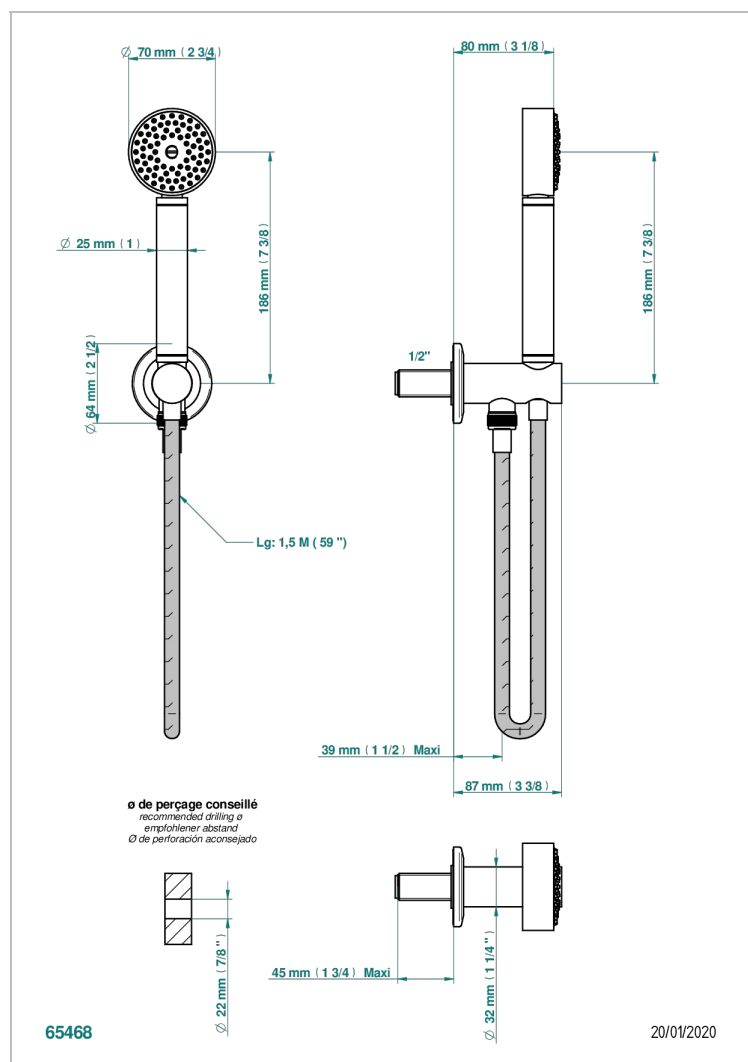

SYSTEM METAL DIAMANT A MANETTES

G9D-54

Sortie murale avec support douchette, flexible 1,50 m et douchette de style

CARACTÉRISTIQUES

- System Métal Diamant à manettes
- Sortie murale avec support douchette, flexible 1,50 m et douchette de style

SPÉCIFICATIONS TECHNIQUES

- Recommandé : 3 bars (max. 5 bars) - Advised : 43,5 psi (max. 72 psi)
- 9,5 l/min à 3 bars (2.5 gpm at 43.5 psi)

FINITIONS DISPONIBLES

Bronze clair - D01
Chromé - A02
Chromé insert doré - GA1
Chromé mat - CO2
Doré brillant - F01
Doré mat - F07

Nickel brillant - B01
Nickel mat - C01
Noir mat céramique - D30
Or pâle - F30
Or pâle mat - F31
Pvd blush - H62

Pvd blush mat - H60
Pvd couleur bronze brown - F33
Pvd couleur bronze brown - mat - F34
Pvd couleur doré - H52
Pvd couleur doré mat - H53
Pvd couleur laiton - H49

Pvd couleur laiton mat - H50
Pvd couleur nickel - H55
Pvd couleur nickel mat - H56
Pvd graphite - H64
Pvd graphite mat - H65
Pvd umber - H66

Pvd umber mat - H67
Vieux cuivre rouge mat - H07
Vieux nickel - H28