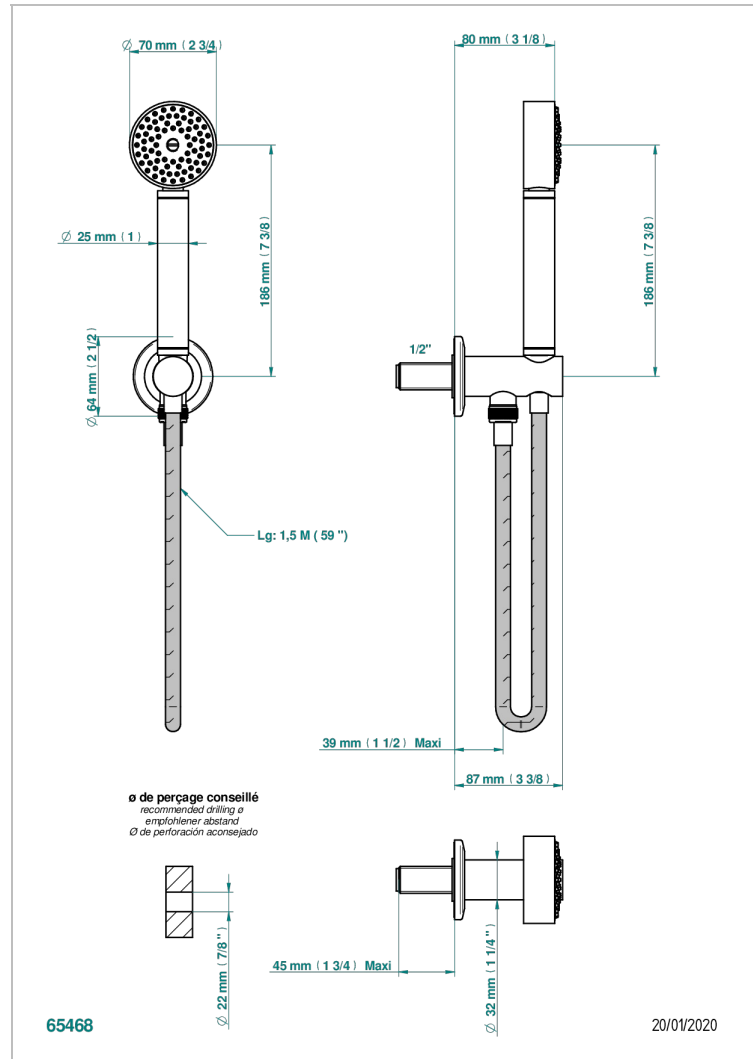

# SYSTEM METAL DIAMANT

G9C-54

Sortie murale avec support douchette, flexible 1,50 m et douchette de style

## CARACTÉRISTIQUES

- System Métal Diamant
- Sortie murale avec support douchette, flexible 1,50 m et douchette de style

## SPÉCIFICATIONS TECHNIQUES

- Recommandé : 3 bars (max. 5 bars) - Advised : 43,5 psi (max. 72 psi)
- 9,5 l/min à 3 bars (2.5 gpm at 43.5 psi)

## FINITIONS DISPONIBLES

Bronze clair - D01  
Chromé - A02  
Chromé insert doré - GA1  
Chromé mat - CO2  
Doré brillant - F01  
Doré mat - F07

Nickel brillant - B01  
Nickel mat - C01  
Noir mat céramique - D30  
Or pâle - F30  
Or pâle mat - F31  
Pvd blush - H62