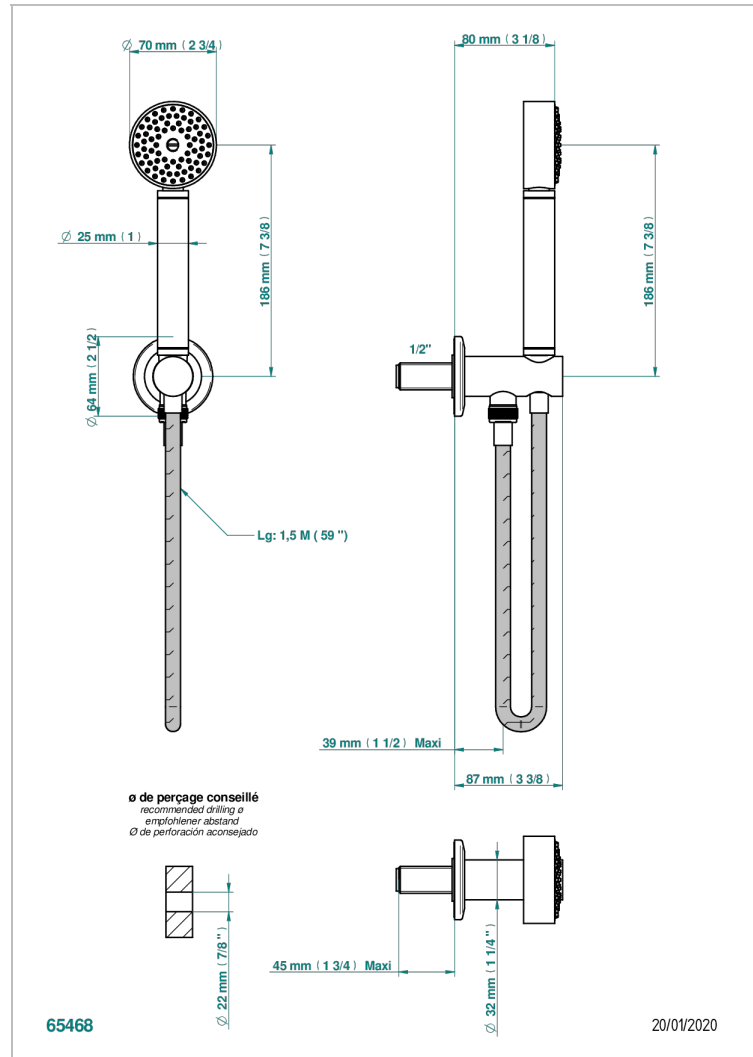

SYSTEM METAL LISSE

G9A-54

Sortie murale avec support douchette, flexible 1,50 m et douchette de style

THG[®]
PARIS

CARACTÉRISTIQUES

- System Métal lisse
- Sortie murale avec support douchette, flexible 1,50 m et douchette de style

SPÉCIFICATIONS TECHNIQUES

- Recommandé : 3 bars (max. 5 bars) - Advised : 43,5 psi (max. 72 psi)
- 9,5 l/min à 3 bars (2.5 gpm at 43.5 psi)

FINITIONS DISPONIBLES

Bronze clair - D01
Chromé - A02
Chromé insert doré - GA1
Chromé mat - CO2
Doré brillant - F01
Doré mat - F07

Nickel brillant - B01
Nickel mat - C01
Noir mat céramique - D30
Or pâle - F30
Or pâle mat - F31
Pvd blush - H62

Pvd blush mat - H60
Pvd couleur bronze brown - F33
Pvd couleur bronze brown - mat - F34
Pvd couleur doré - H52
Pvd couleur doré mat - H53
Pvd couleur laiton - H49

Pvd couleur laiton mat - H50
Pvd couleur nickel - H55
Pvd couleur nickel mat - H56
Pvd graphite - H64
Pvd graphite mat - H65
Pvd umber - H66

Pvd umber mat - H67
Vieux cuivre rouge mat - H07
Vieux nickel - H28