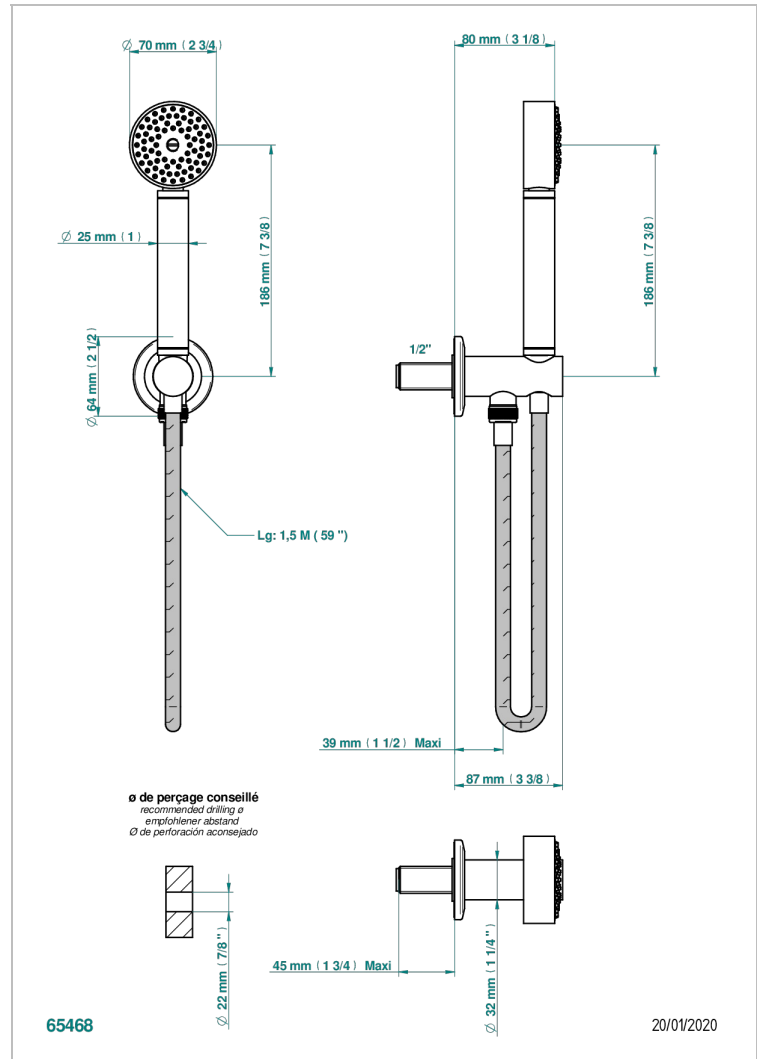

BONDI WITH LEVER

G7G-54

Toma de agua 1/2", soporte movil con flexible de 1m 50 y teleducha

THG[®]
PARIS

CARACTERÍSTICAS

- Bondi with lever
- Toma de agua 1/2", soporte movil con flexible de 1m 50 y teleducha

ESPECIFICACIONES TÉCNICAS

- Recommandé : 3 bars (max. 5 bars) - Advised : 43,5 psi (max. 72 psi)
- 9,5 l/min à 3 bars (2.5 gpm at 43.5 psi)

ACABADOS DISPONIBLES

Bronce claro - D01
Cerámica negra mate - D30
Cromo - A02
Cromo / dorado - G02
Cromo mate - C02
Dorado - F01