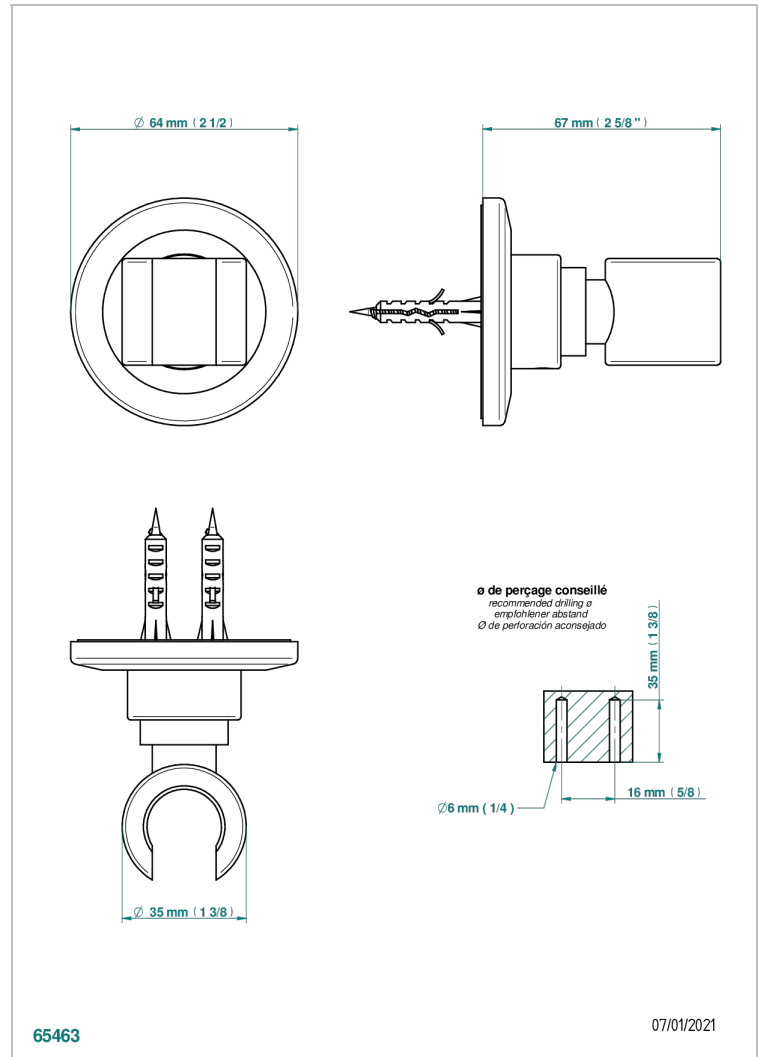

SYSTEM METAL LISSE A MANETTES

G9B-53F

Crochet mural fixe pour douchette

THG[®]
PARIS

65463

07/01/2021

CARACTÉRISTIQUES

- System Métal lisse à manettes
- Crochet mural fixe pour douchette

FINITIONS DISPONIBLES

Bronze clair - D01
Chromé - A02
Chromé insert doré - GA1
Chromé mat - C02
Doré brillant - F01
Doré mat - F07

Nickel brillant - B01
Nickel mat - C01
Noir mat céramique - D30
Or pâle - F30
Or pâle mat - F31
Pvd blush - H62