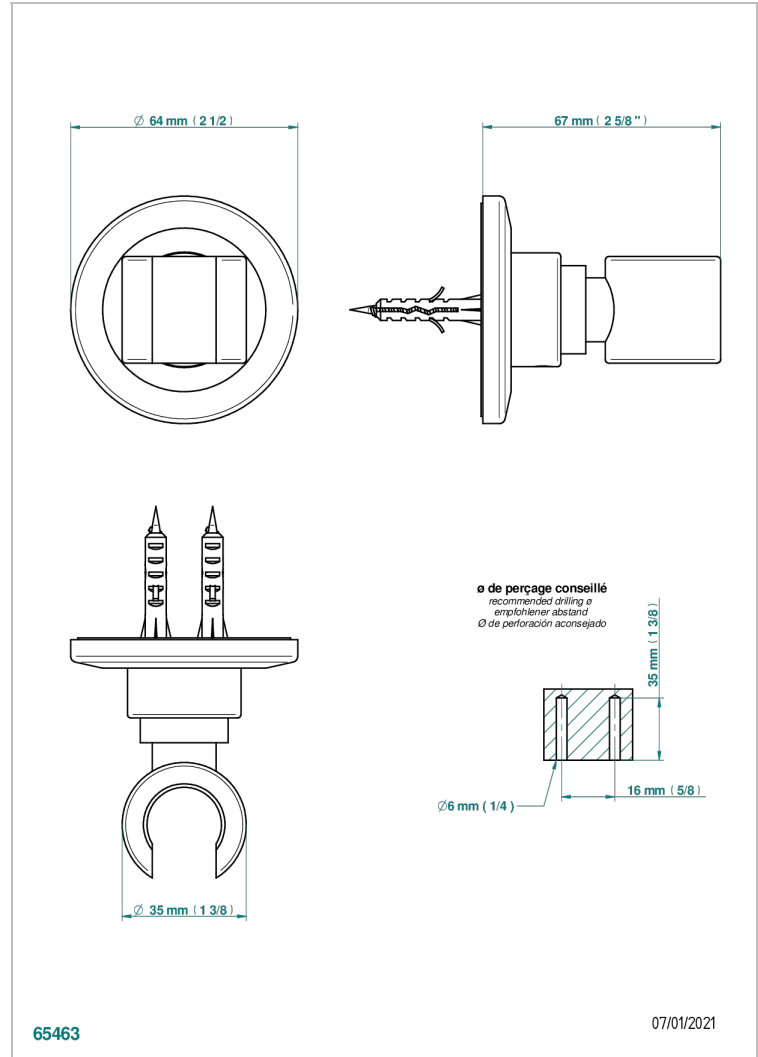

SYSTEM METAL LISSE

G9A-53F

Crochet mural fixe pour douchette

THG[®]
PARIS

65463

07/01/2021

CARACTÉRISTIQUES

- System Métal lisse
- Crochet mural fixe pour douchette

FINITIONS DISPONIBLES

Bronze clair - D01
Chromé - A02
Chromé insert doré - GA1
Chromé mat - C02
Doré brillant - F01
Doré mat - F07

Nickel brillant - B01
Nickel mat - C01
Noir mat céramique - D30
Or pâle - F30
Or pâle mat - F31
Pvd blush - H62