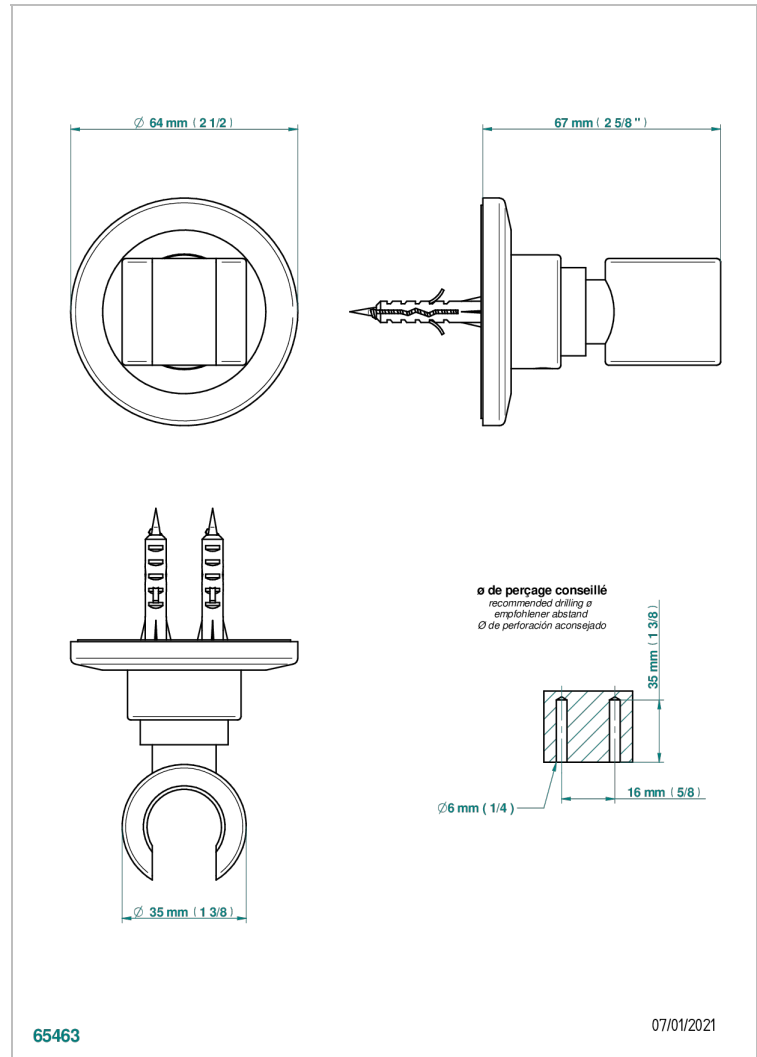

BONDI A MANETTES

G7G-53F

Crochet mural fixe pour douchette

THG[®]
PARIS

65463

07/01/2021

CARACTÉRISTIQUES

- Bondi à manettes
- Crochet mural fixe pour douchette