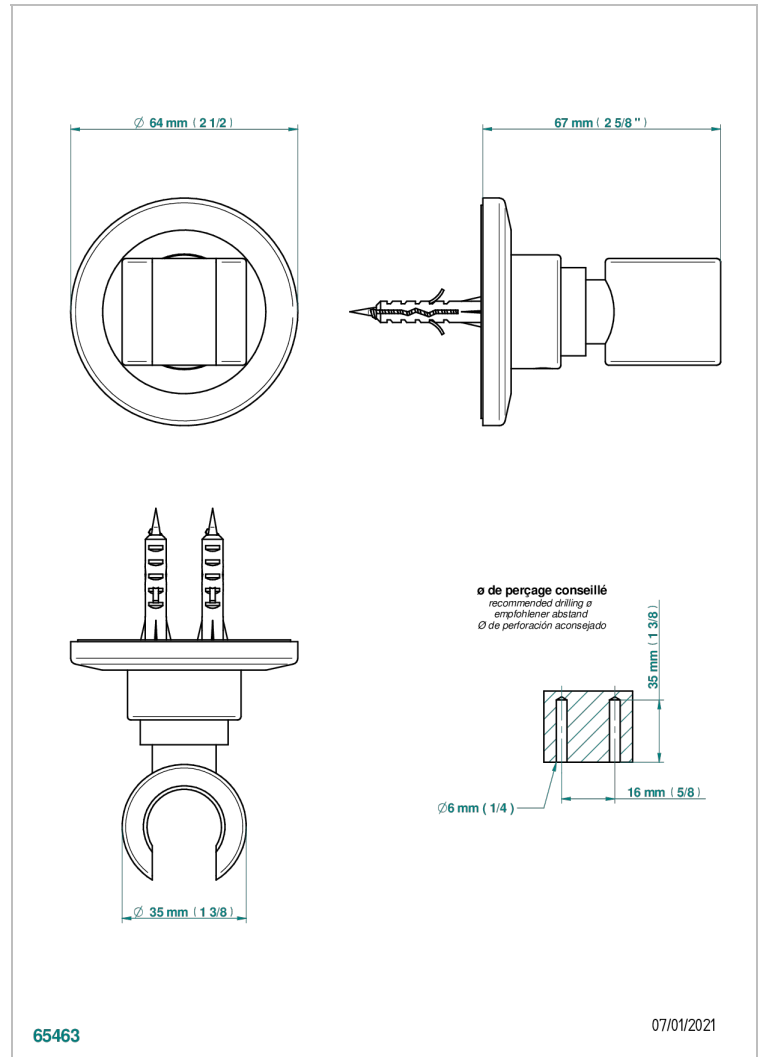

BONDI WITH LEVER

G7G-53F

Soporte fijo mural para teleducha

THG[®]
PARIS

CARACTERÍSTICAS

- Bondi with lever
- Soporte fijo mural para teleducha

ACABADOS DISPONIBLES

Bronce claro - D01
Cerámica negra mate - D30
Cromo - A02
Cromo / dorado - G02
Cromo mate - C02
Dorado - F01