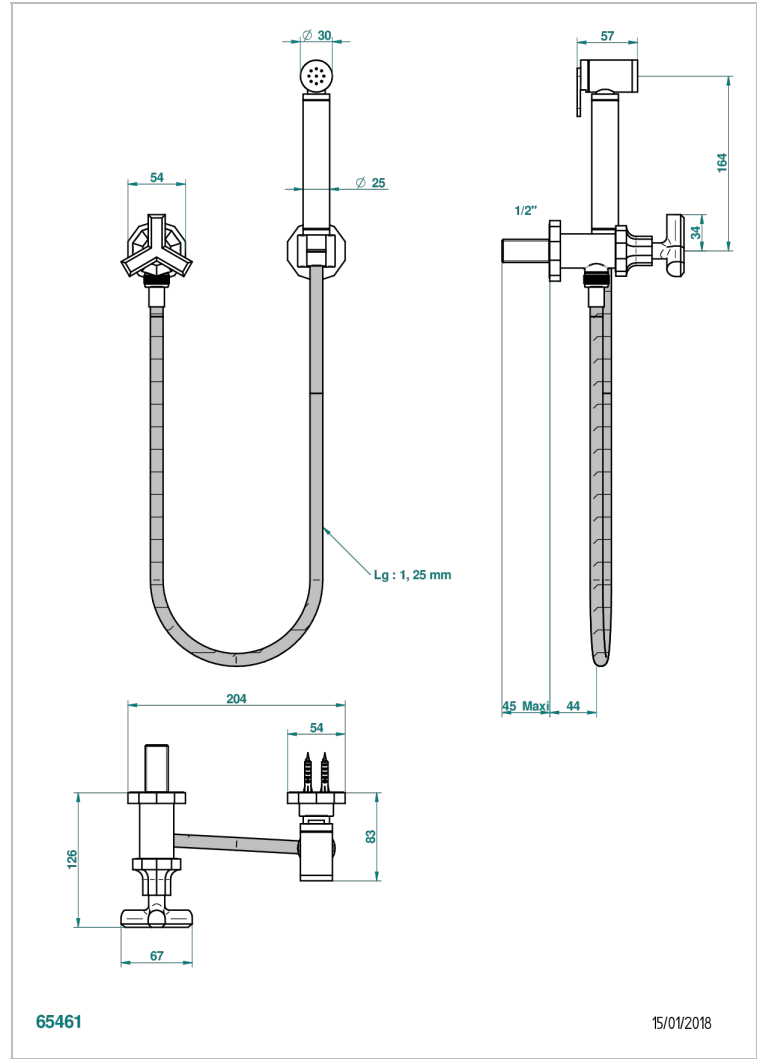

LES ONDES

G8A-5840/8

Conjunto higiénico con llave de paso, flexo reforzado 1m25, tele-ducha con gatillo y gancho.

THG[®]
PARIS

CARACTERÍSTICAS

- ACS : 19ACCLY406

ESTÁNDAR

ESPECIFICACIONES TÉCNICAS

- Recommandé : 3 bars (max. 5 bars) - Advised : 43,5 psi (max. 72 psi)
- 9,5 l/min à 3 bars (2.5 gpm at 43.5 psi)

ACABADOS DISPONIBLES

Bronce claro - D01
Cerámica negra mate - D30
Cobre viejo mate - H07
Cromo - A02
Cromo / dorado - G02
Cromo mate - C02

Dorado - F01
Dorado mate - F07
Dorado pálido - F30
Dorado pálido mate (sin barniz) - F31
Natural smoked Brass - A13
Níquel - B01

Níquel mate - C01
Níquel viejo - H28
Pvd blush - H62
Pvd blush mate - H60
Pvd color latón - H49
Pvd color latón mate - H50