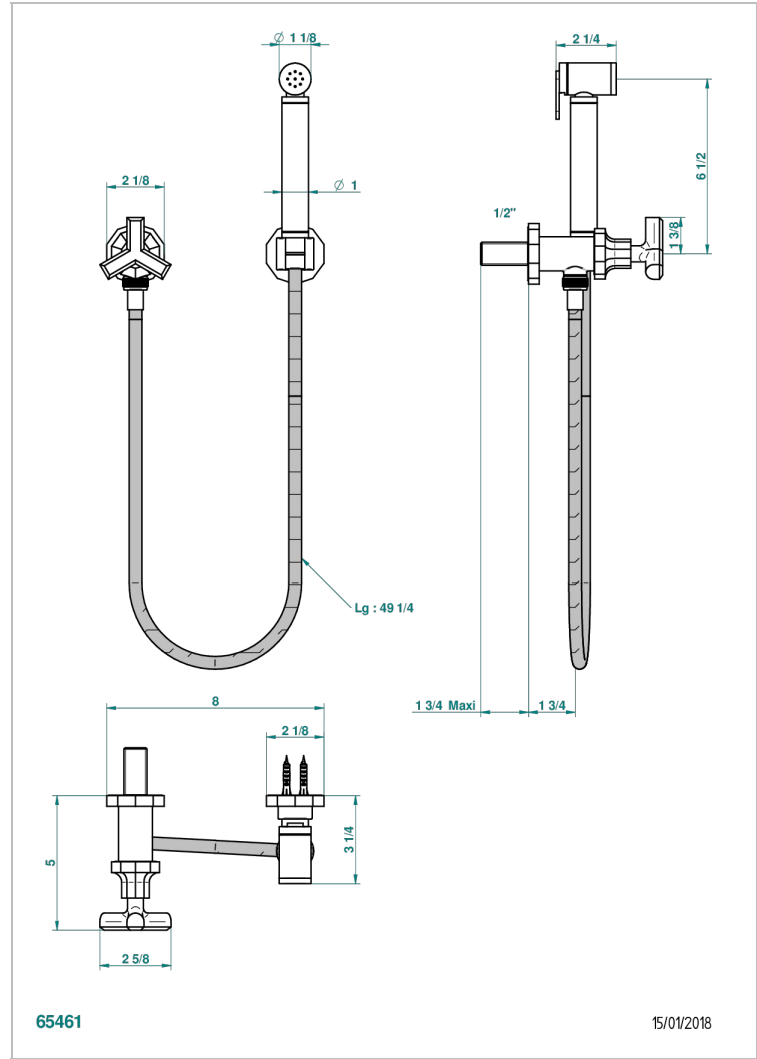

LES ONDES

G8A-5840/8

THG[®]
PARIS

Conjunto higiénico con llave de paso, flexo reforzado 1m25, tele-ducha con gatillo y gancho.

CARACTERÍSTICAS

- ACS : 19ACCLY406

ESPECIFICACIONES TÉCNICAS

- Recommandé : 3 bars (max. 5 bars) - Advised : 43,5 psi (max. 72 psi)
- 9,5 l/min à 3 bars (2.5 gpm at 43.5 psi)

ESTÁNDAR

ACABADOS DISPONIBLES

Bronce claro - D01
Cerámica negra mate - D30
Cobre viejo mate - H07
Cromo - A02
Cromo / dorado - G02
Cromo mate - C02

Dorado - F01
Dorado mate - F07
Dorado pálido - F30
Dorado pálido mate (sin barniz) - F31
Natural smoked Brass - A13
Níquel - B01

Níquel mate - C01
Níquel viejo - H28
Pvd blush - H62
Pvd blush mate - H60
Pvd color latón - H49
Pvd color latón mate - H50

Pvd color níquel - H55
Pvd color níquel mate - H56
Pvd color oro - H52
Pvd color oro mate - H53
Pvd grafito - H64
Pvd grafito mate - H65