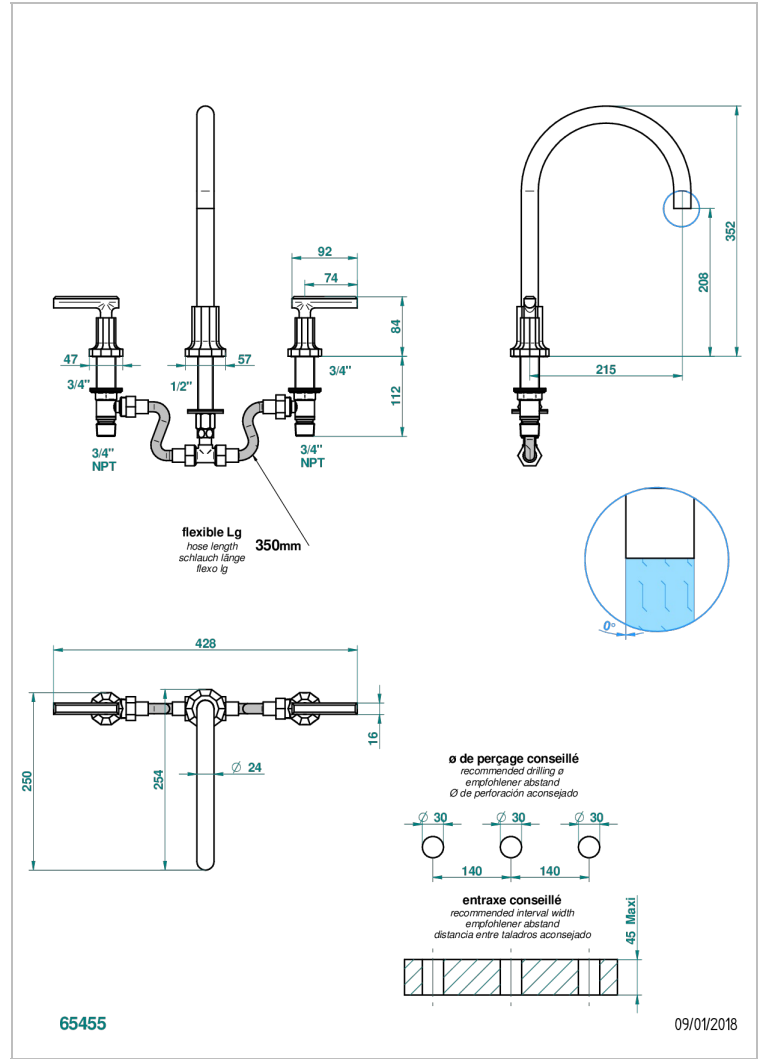

LES ONDES A MANETTES

G8B-25SGUS

THG[®]
PARIS

Mélangeur de bain simple sur gorge avec bec super goliath - standard américain -

CARACTÉRISTIQUES

- Les Ondes à manettes
- Mélangeur de bain simple sur gorge avec bec super goliath - standard américain -